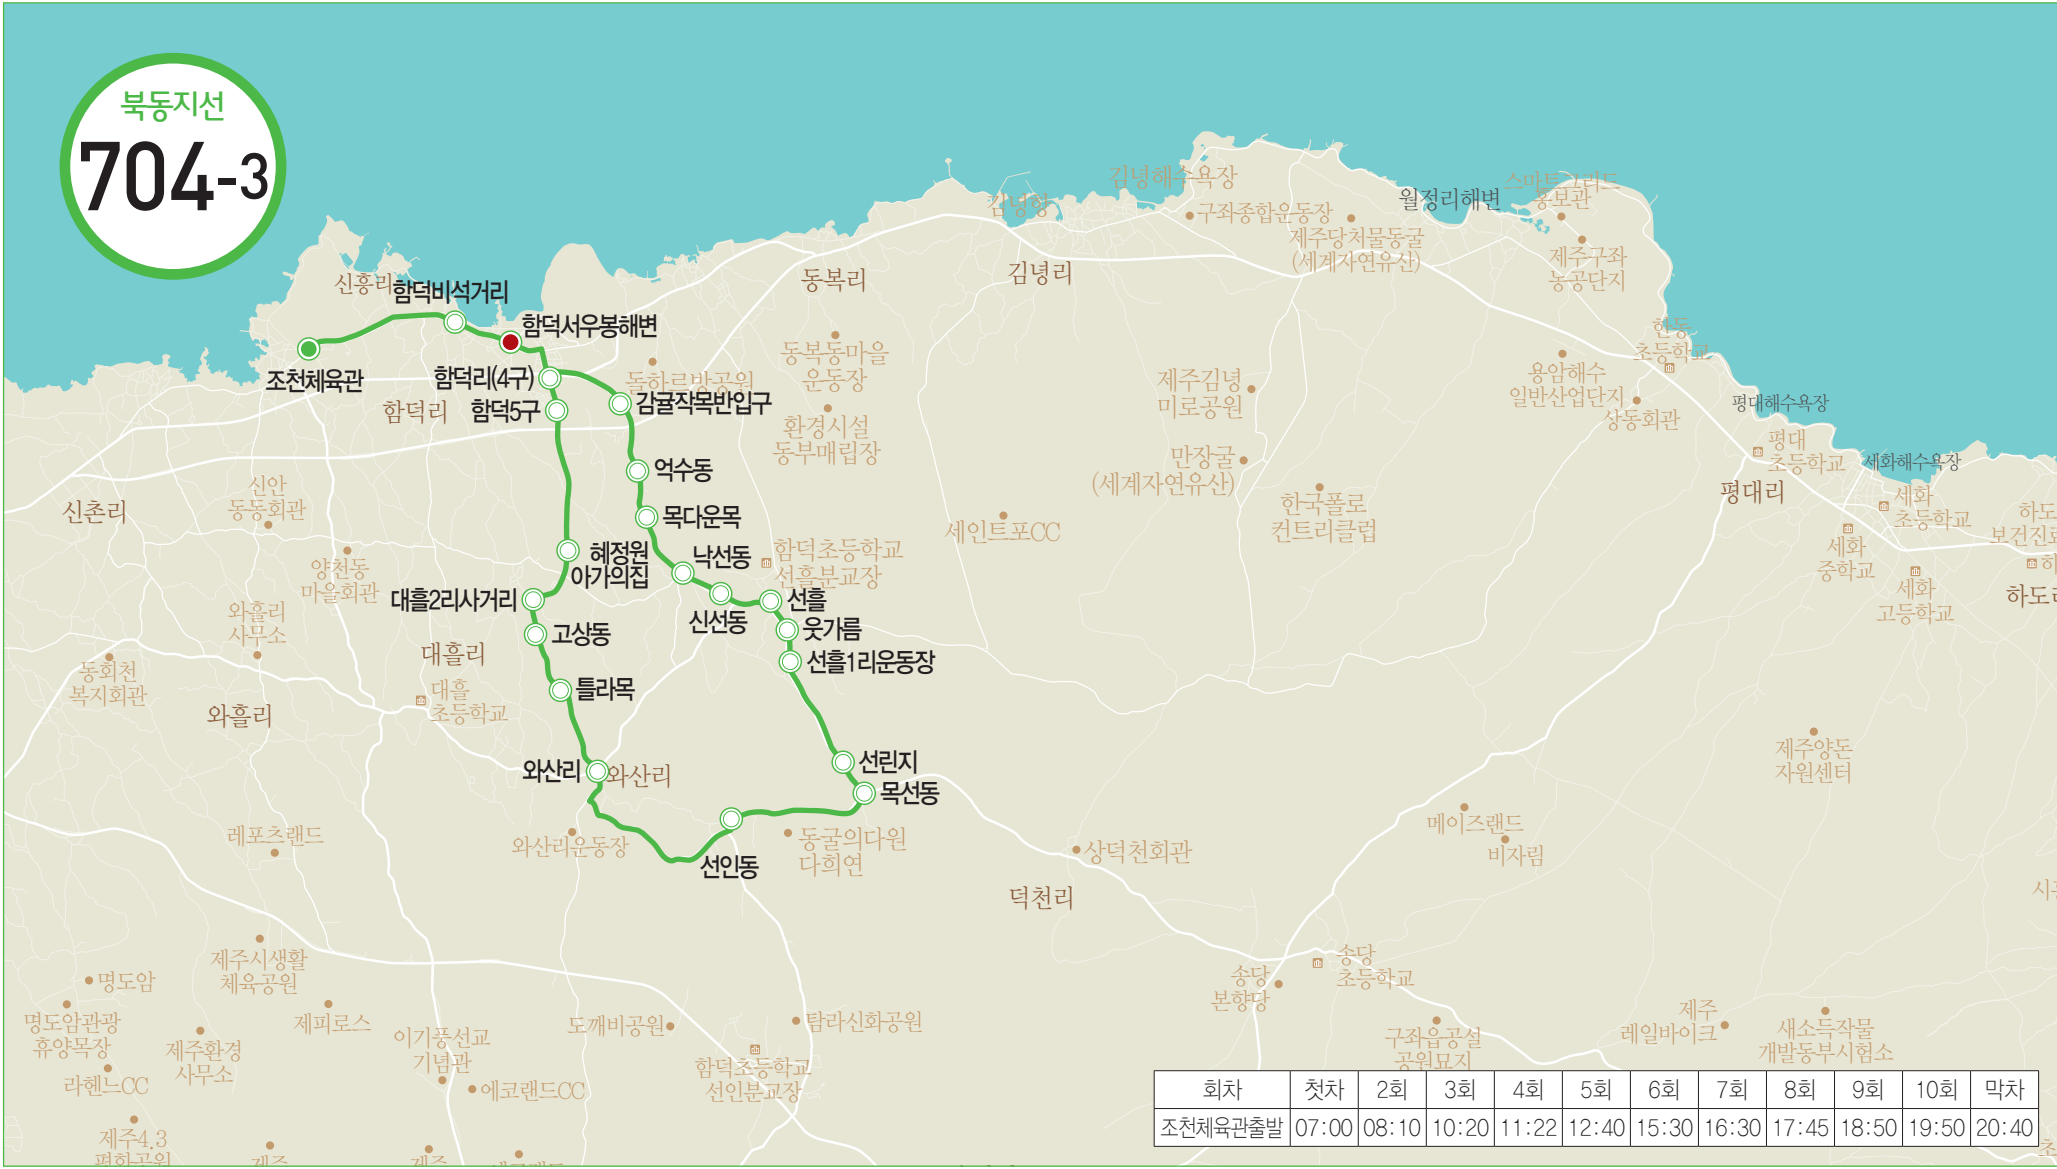

북동지선
704-3

회차	첫차	2회	3회	4회	5회	6회	7회	8회	9회	10회	막차
조천체육관출발	07:00	08:10	10:20	11:22	12:40	15:30	16:30	17:45	18:50	19:50	20:40

704-3 운행계통도

함덕리 ↔ 대흘2리 ↔ 선인동 ↔ 목선동 ↔ 선흘리 ↔ 함덕리

조천체육관 → 주암주택 → 충훈묘지 → 신흥리(마을입구)함덕고등학교 → 해양연구소 → 함덕비석거리 → 함덕서우봉해변 → 함덕리(4구) → 신사동 → 대흘2리새동네 → 대흘2리 → 고상동 → 틀라목 → 금산 → 와산리 → 선인동 → 경덕원 → 목선동 → 선린지 → 일밤오름 → 선흘1리운동장 → 웃가름 → 선흘리 → 신선동 → 낙선동 → 목다운목 → 억수동 → 감굴작목반입구 → 함덕리(4구) → 함덕서우봉해변 → 함덕비석거리 → 해양연구소 → 신흥리(마을입구) → 함덕고등학교 → 충훈묘지 → 주암주택 → 조천체육관