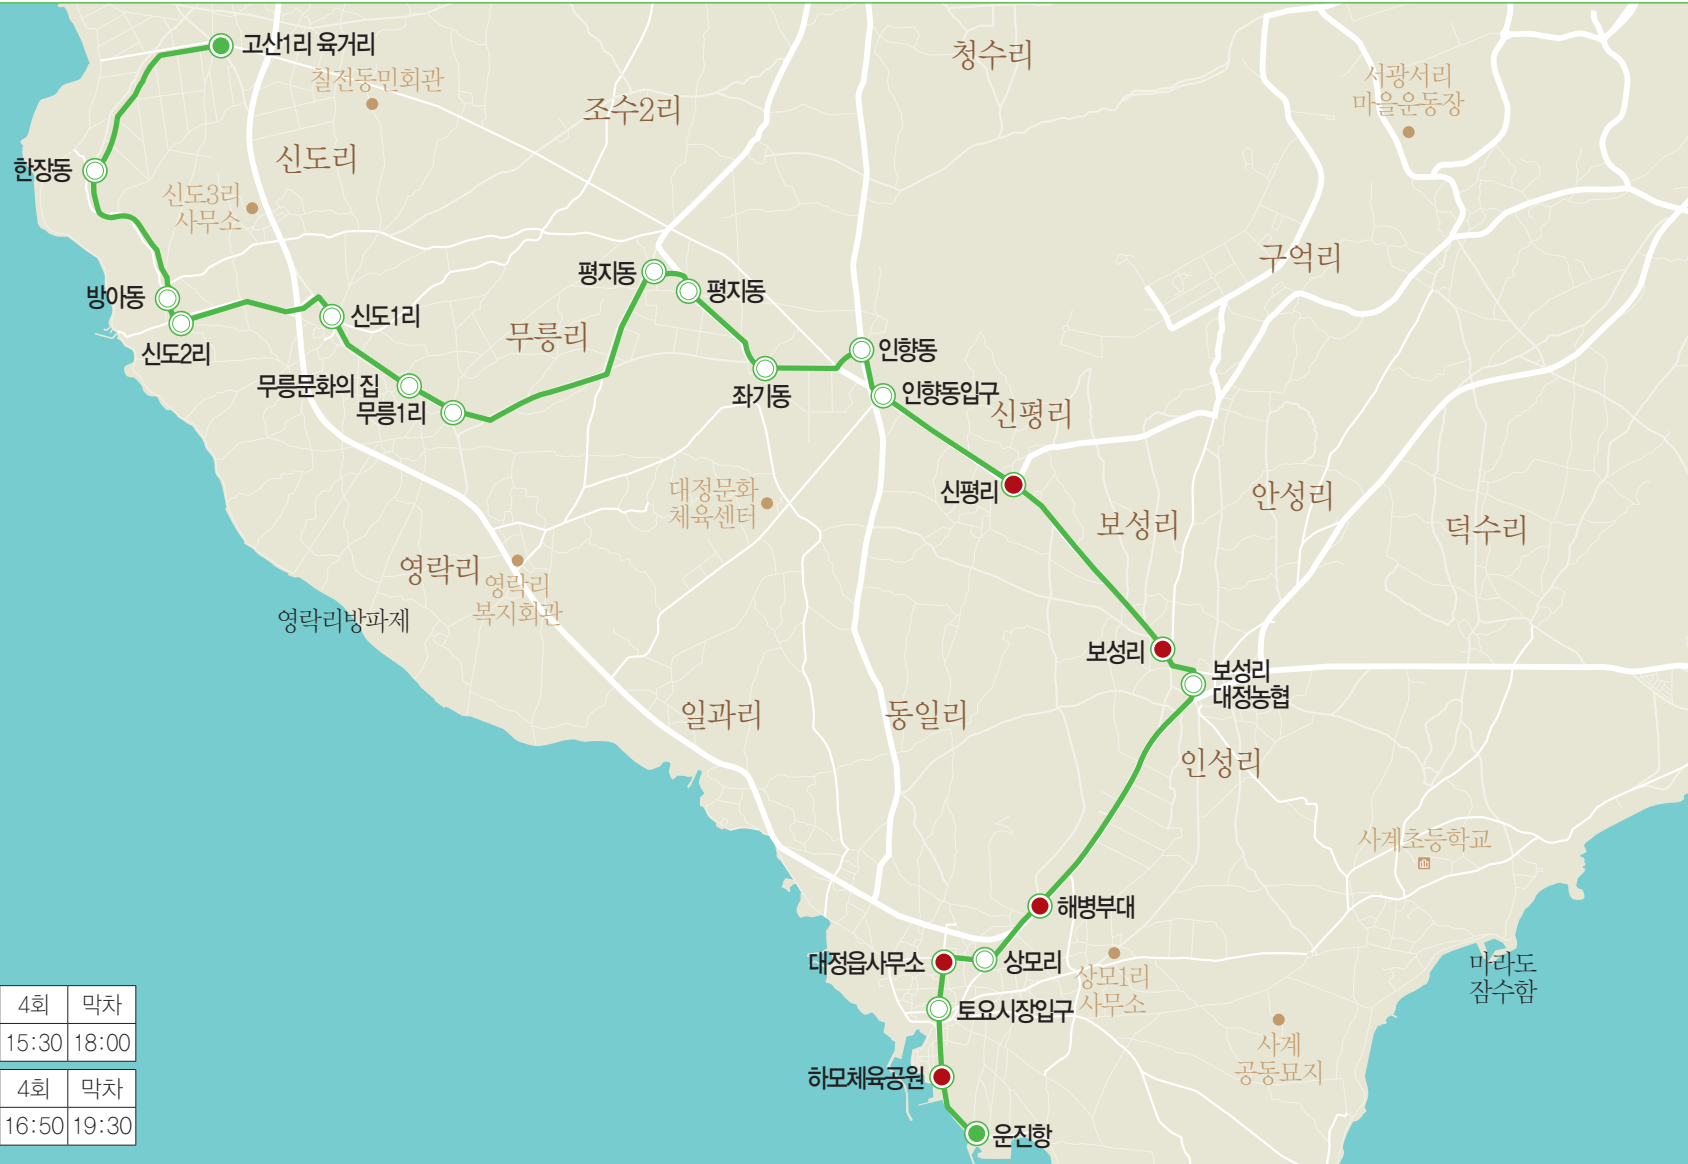

남서지선
761-1

회차	첫차	2회	3회	4회	막차
고산1리육거리	07:20	09:40	12:00	15:30	18:00
회차	첫차	2회	3회	4회	막차
운진항출발	08:30	10:50	14:20	16:50	19:30

고산리 ↔ 신도리 ↔ 무릉1리 ↔ 평지동 ↔ 인향동 ↔ 신평리 ↔ 보성리 ↔ 모슬포

761-1
운행계통도

고산1리 육거리 → 한장동 → 방아동 → 신도2리 → 신도1리 → 무릉문화의집 → 무릉1리 → 평지동 → 좌기동 → 인향동 → 인향동입구 → 신평리 → 보성리 → 보성리상동 → 보성리 → 보성리 대정농협 → 대정고등학교 → 상모리 → 대정읍사무소 → 토요일시장입구 → 하모체육공원 → 모슬포항 → 운진항(종점)