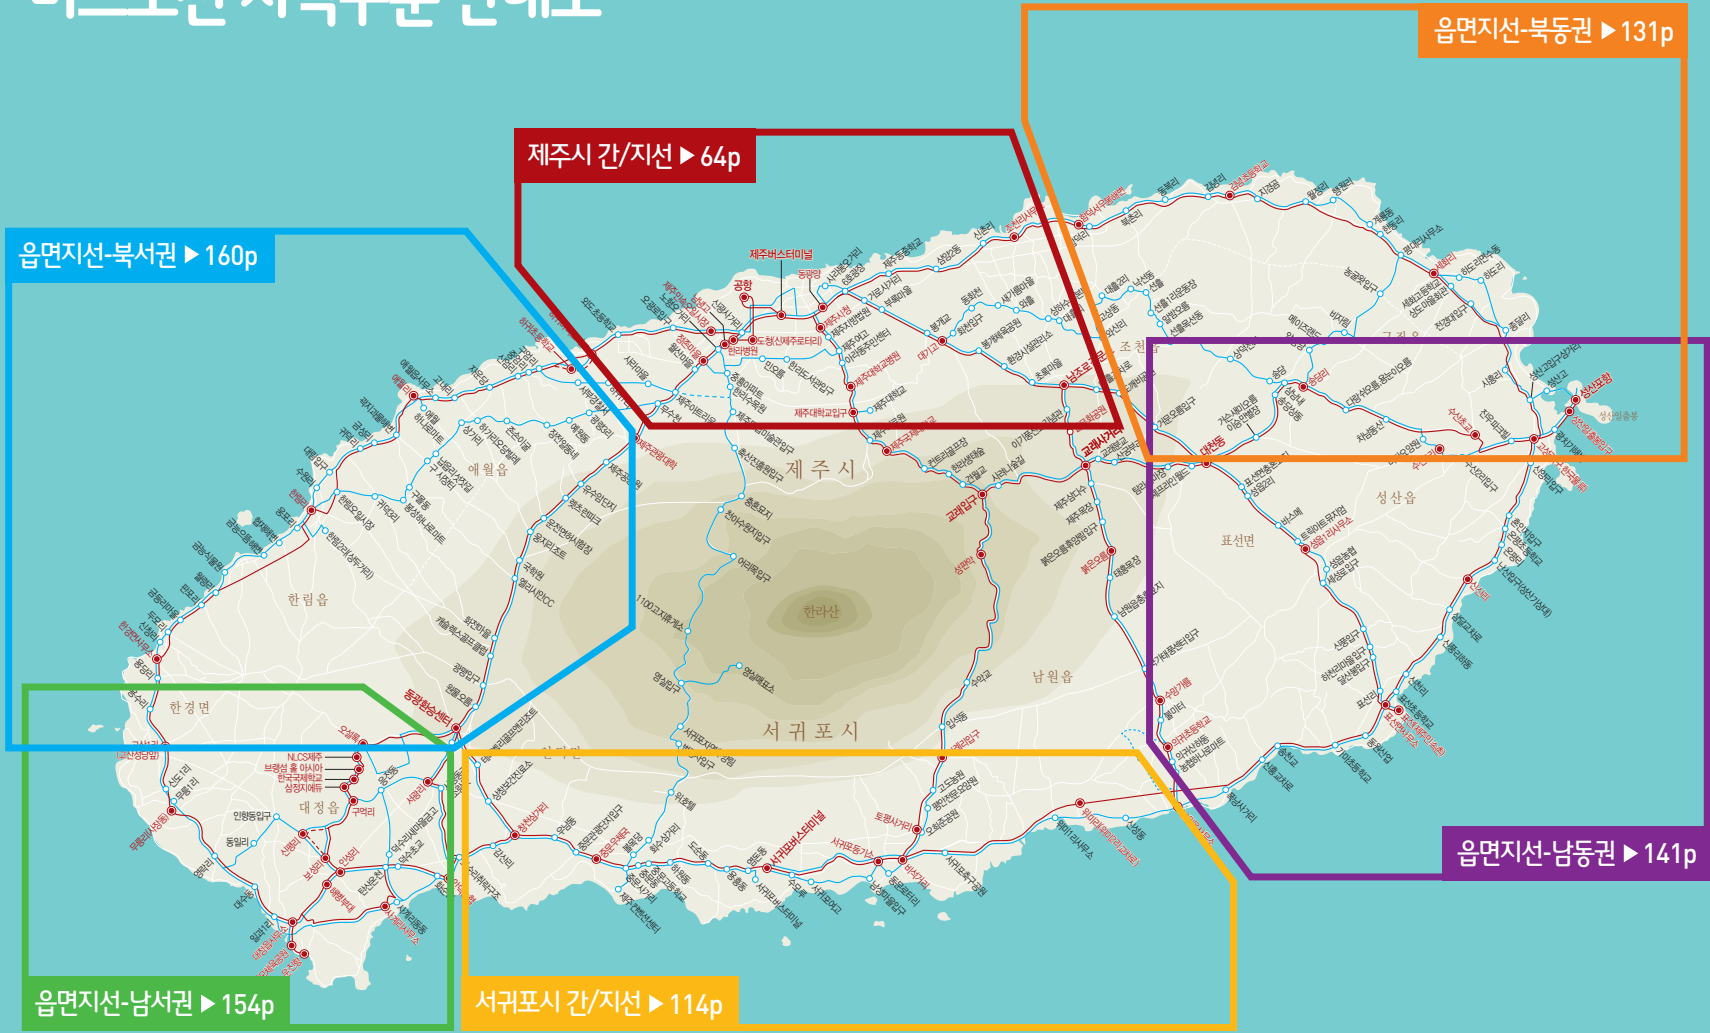

2017. 8. 26. 대중교통체계개편

버스노선

대중교통 이용에 도민들의 적극적인 협조 부탁드립니다.
실시간 버스 정보는 카카오맵 모바일 앱에서 확인할 수 있습니다.

버스노선 지역구분 안내도

2017. 8. 26. 대중교통체계개편

버스노선

개편노선에 대한

빠른 길찾기 및 버스정보검색 서비스는