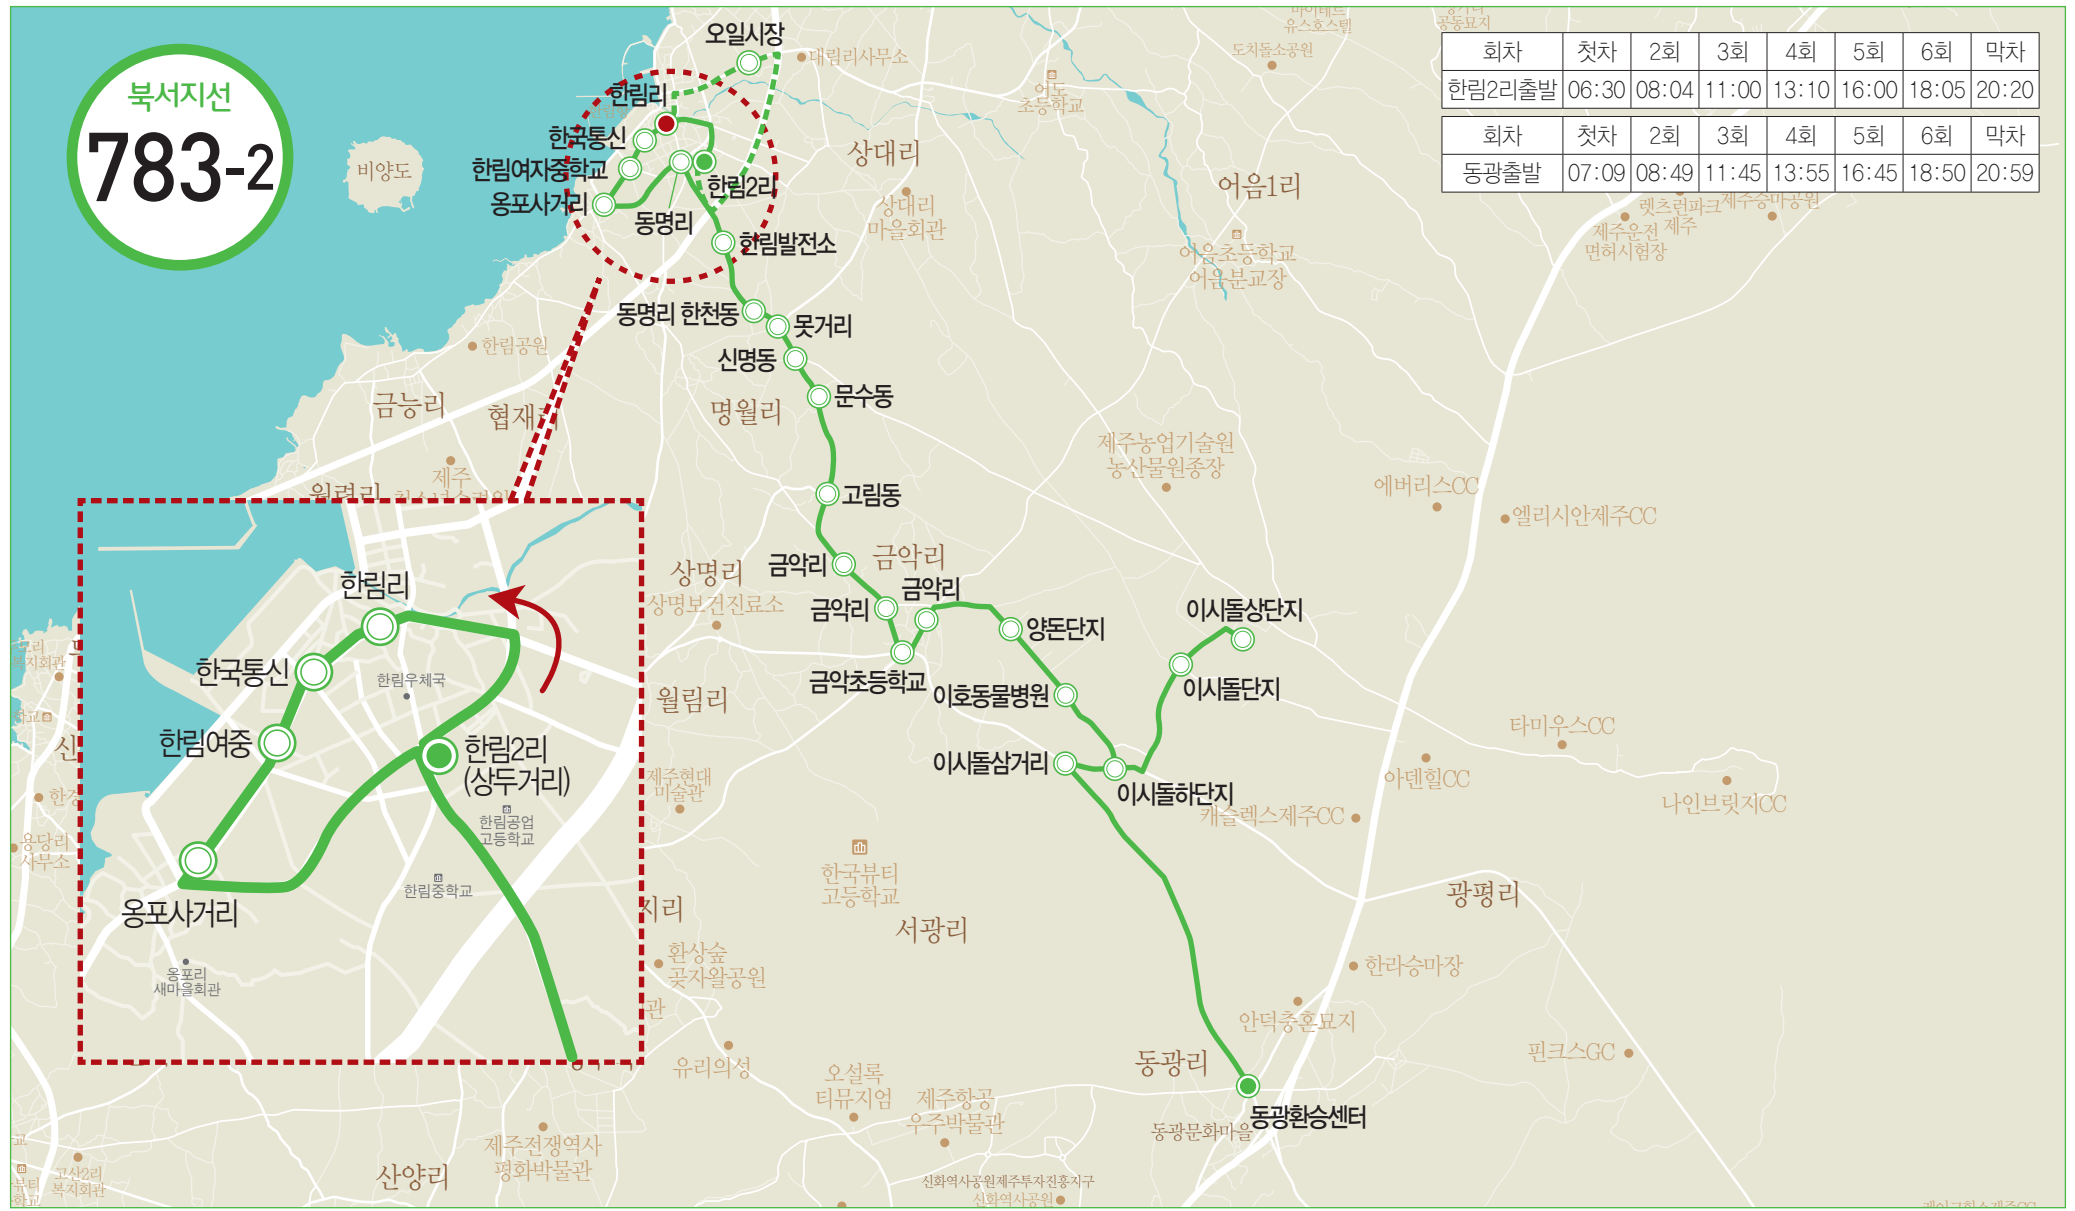

북서지선
783-2

회차	첫차	2회	3회	4회	5회	6회	막차
한림2리출발	06:30	08:04	11:00	13:10	16:00	18:05	20:20
회차	첫차	2회	3회	4회	5회	6회	막차
동광출발	07:09	08:49	11:45	13:55	16:45	18:50	20:59

783-2
운행계통도

한림2리 ↔ 한림여중 ↔ 옹포사거리 ↔ 금악리 ↔ 양돈단지 ↔ 이시돌상단지 ↔ 동광환승센터

한림2리 → 한림리 → 한국통신 → 한림여자중학교 → 옹포사거리 → 동명리 → 한림발전소 → 동명리 한천동 → 못거리 → 신명동 → 문수동 → 고림동 → 금악리 → 금악초등학교 → 금악리 → 양돈단지 → 이호동물병원 → 이시돌하단지 → 이시돌단지 → 이시돌상단지 → 이시돌 삼거리 → 동광환승센터(종점)