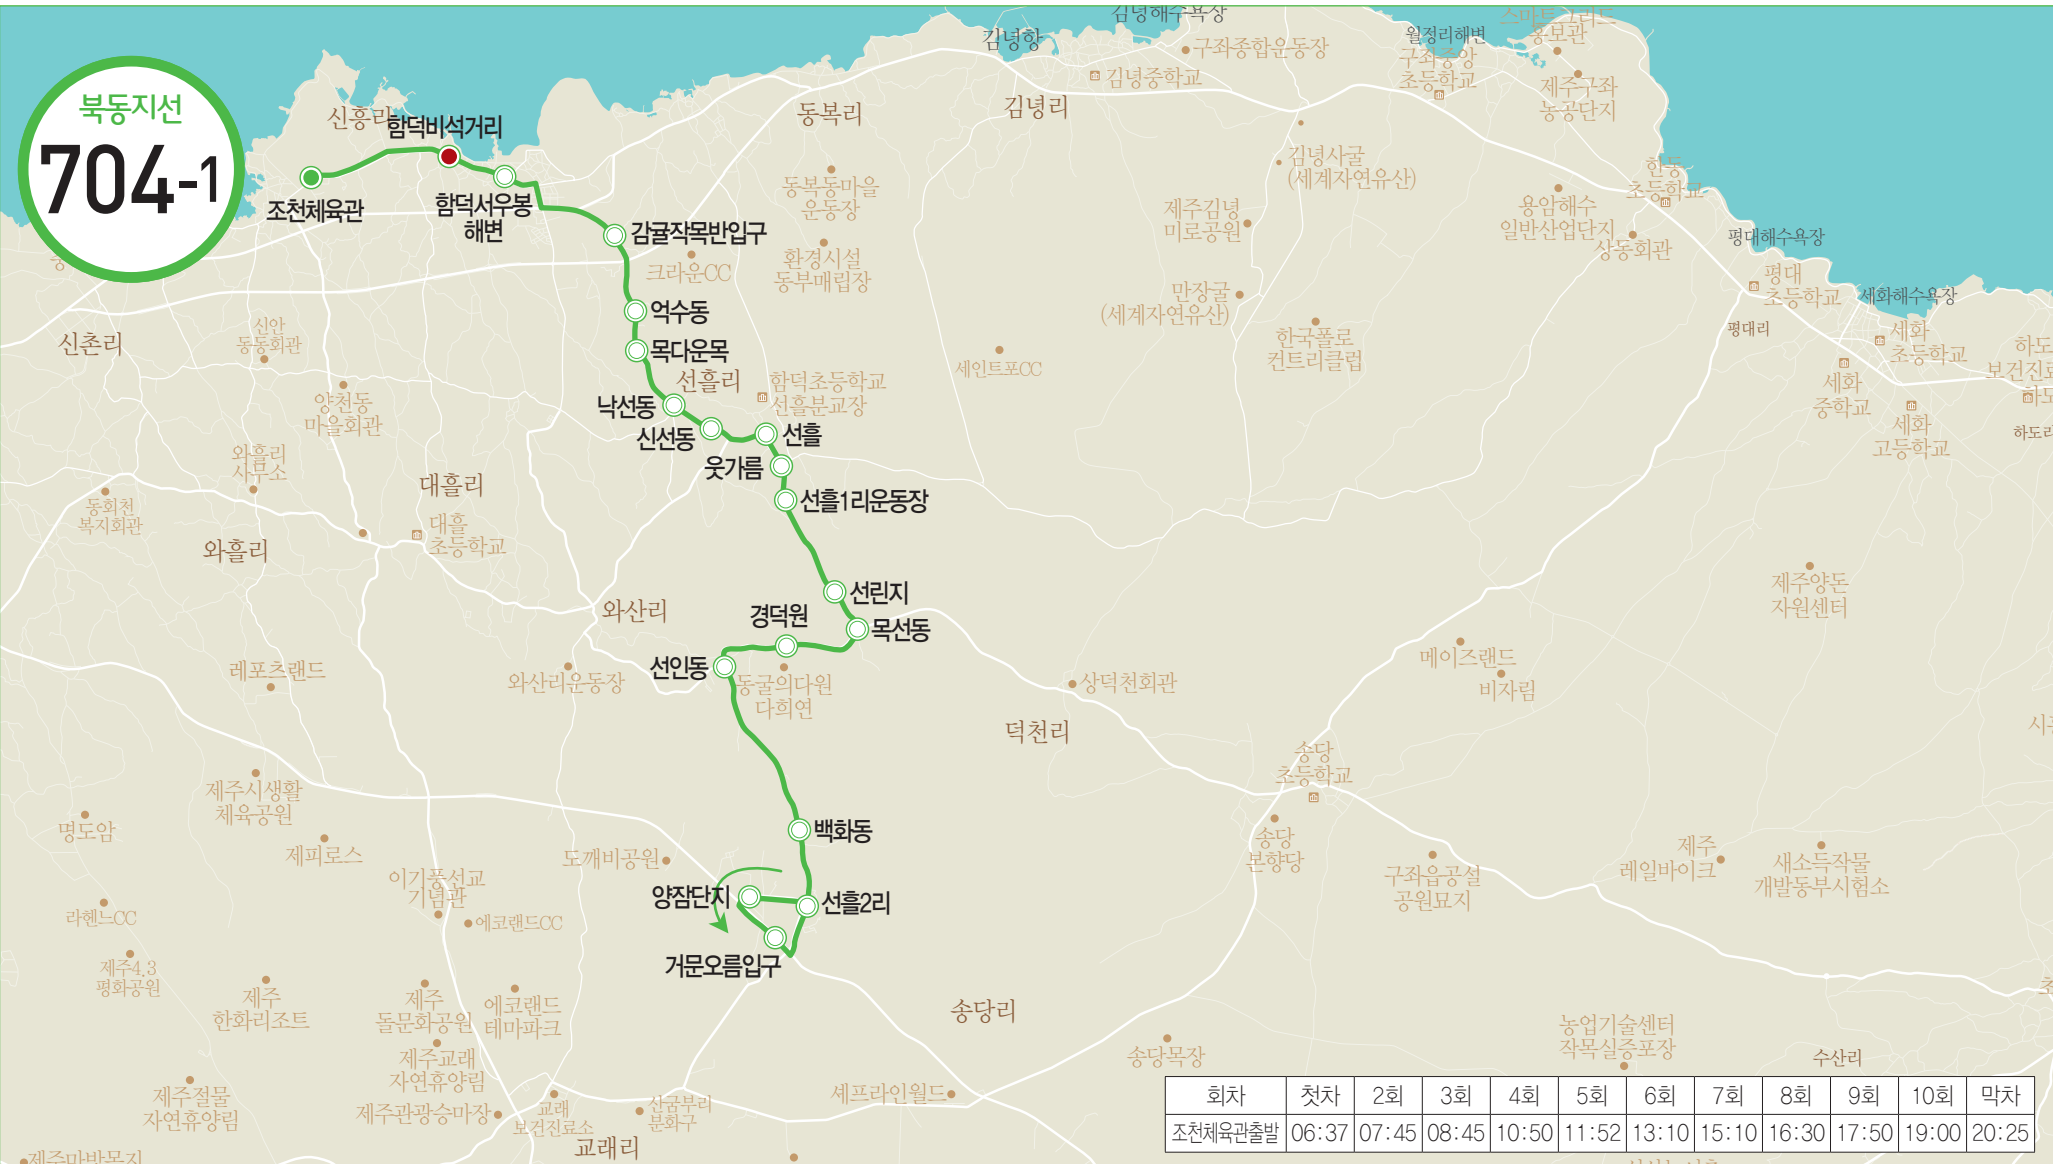

704-1 운행계통도

함덕리 ↔ 낙선동 ↔ 선흘 ↔ 목선동 ↔ 거문오름

조천체육관 → 주암주택 → 충훈모지 → 신흥리(마을입구)함덕고등학교 → 해양연구소 → 함덕비석거리 → 함덕서우봉해변 → 함덕 감귤작목반입구 → 억수동 → 목다운목 → 낙선동 → 신선동 → 선흘리 → 웃기름 → 선흘1리운동장 → 알밤오름 → 선리지 → 목선동 → 경덕원 → 선인동 → 백화동 → 선흘2리 → 양잠단지 → 거문오름 → 선흘2리 → 백화동 → 선인동 → 경덕원 → 목선동 → 선리지 → 알밤오름 → 선흘1리운동장 → 웃기름 → 선흘리 → 신선동 → 낙선동 → 목다운목 → 억수동 → 감귤작목반입구 → 함덕리(4구) → 함덕서우봉해변 → 함덕비석거리 → 해양연구소 → 신흥리(마을입구)함덕고등학교 → 충훈모지 → 주암주택 → 조천체육관