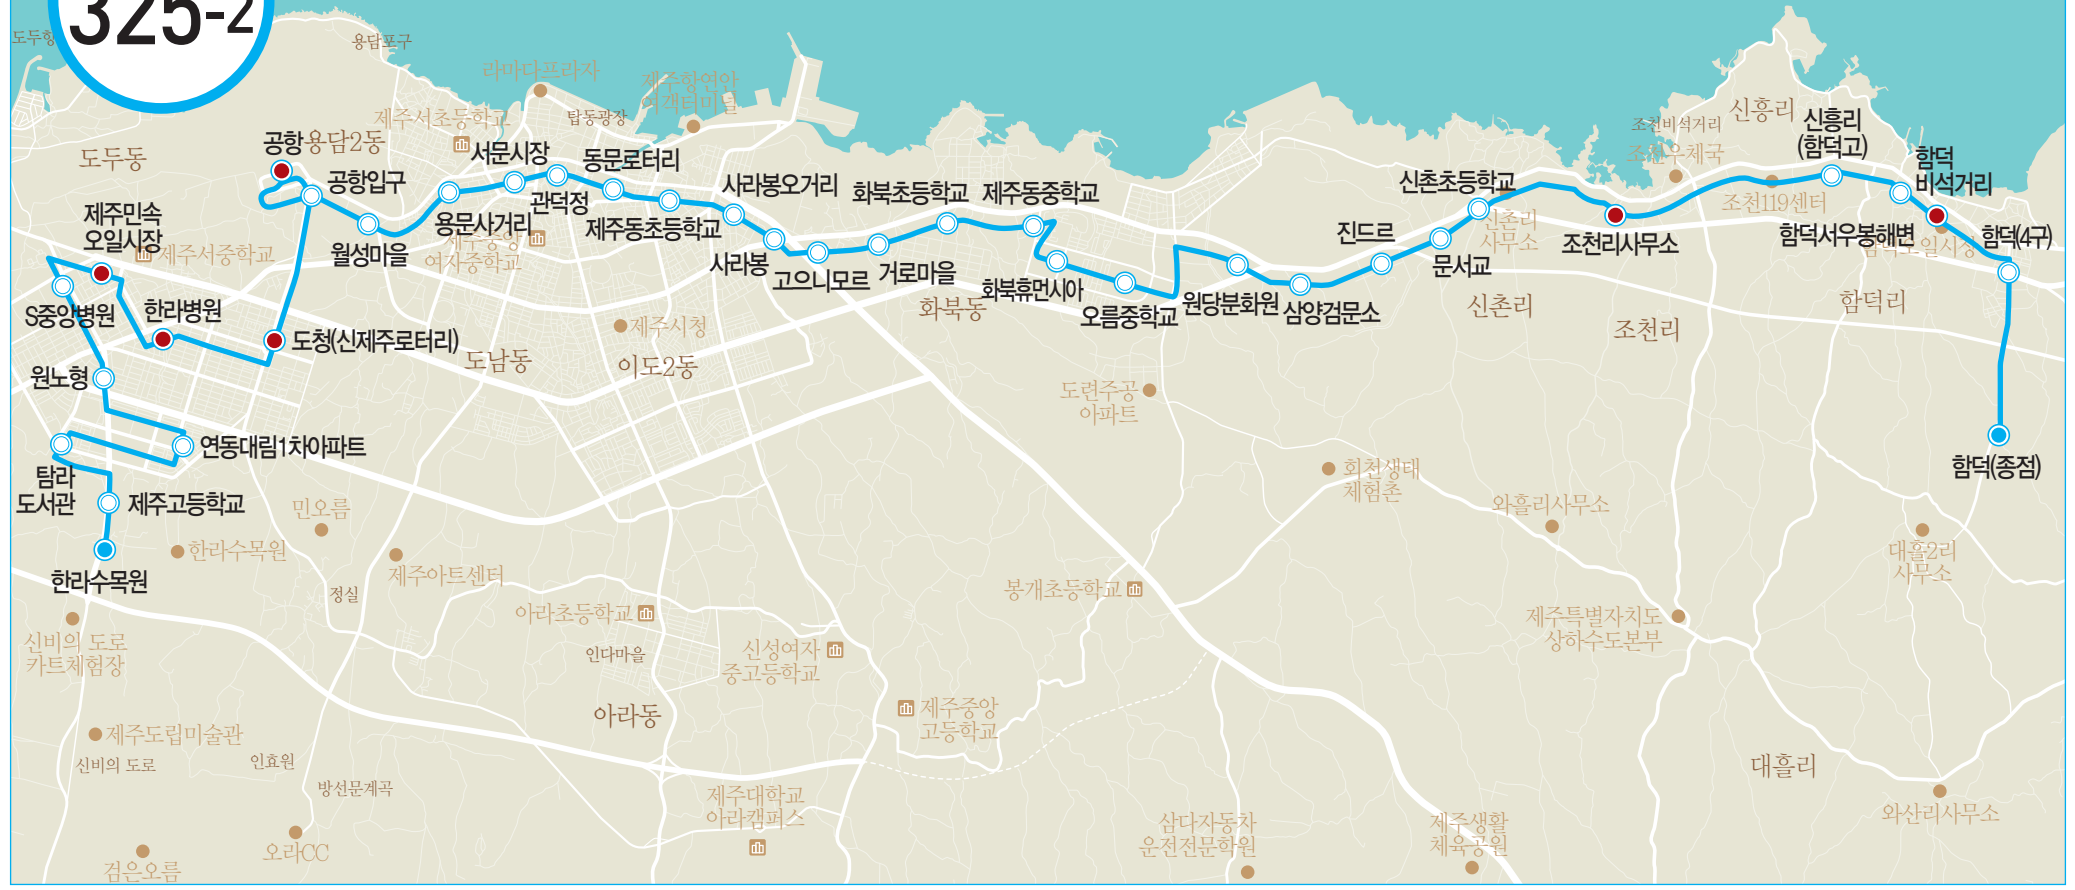

제주간선 325-2

한라수목원 ↔ 공항 ↔ 함덕

첫차 출발시간 06:15, 막차 출발시간 21:10, 1일 8회 운행

325-2 운행계통도

한라수목원 → 제주고등학교 → 한라중학교/부영아파트 → 대림2차아파트 → 연동대림1차아파트 → 롯데마트 → 원노형 → S중앙병원 → 월랑초교 → 남녕마트 → 한라병원 → 수협제주도지회 → 도청(신제주로터리) → 공항입구 → 제주국제공항 → 월성마을 → 용문마을회관 → 용문마을 → 용문사거리 → 용담사거리 → 제주중학교/제주향교 → 서문시장 → 관덕정 → 동문로터리 → 제주동초등학교 → 제주여자상업고등학교 → 사라봉오거리 → 사라봉 → 우당도서관입구 → 고이니모르 → 제주대학교교육대학 → 거로마을 → 오현중고등학교 → 화북초등학교 → 화북남문 → 제주동중학교 → 화북주공아파트 입구 → 화북휴먼시아 → 삼화지구 → 오름중학교 → 원당분화원 → 삼양검문소 → 진드르 → 문서교 → 신촌초등학교 → 신촌리 → 대섬입구 → 조천읍사무소 → 조천리 → 조천리사무소 → 조천체육관 → 주암주택 → 충훈묘지 → 신흥리(마을입구)함덕고등학교 → 해양연구소 → 함덕비석거리 → 함덕농협지소 → 함덕리(3구) → 함덕서우봉해변 → 함덕리(4구) → 함덕농협주유소 → 신사동 → 함덕5구