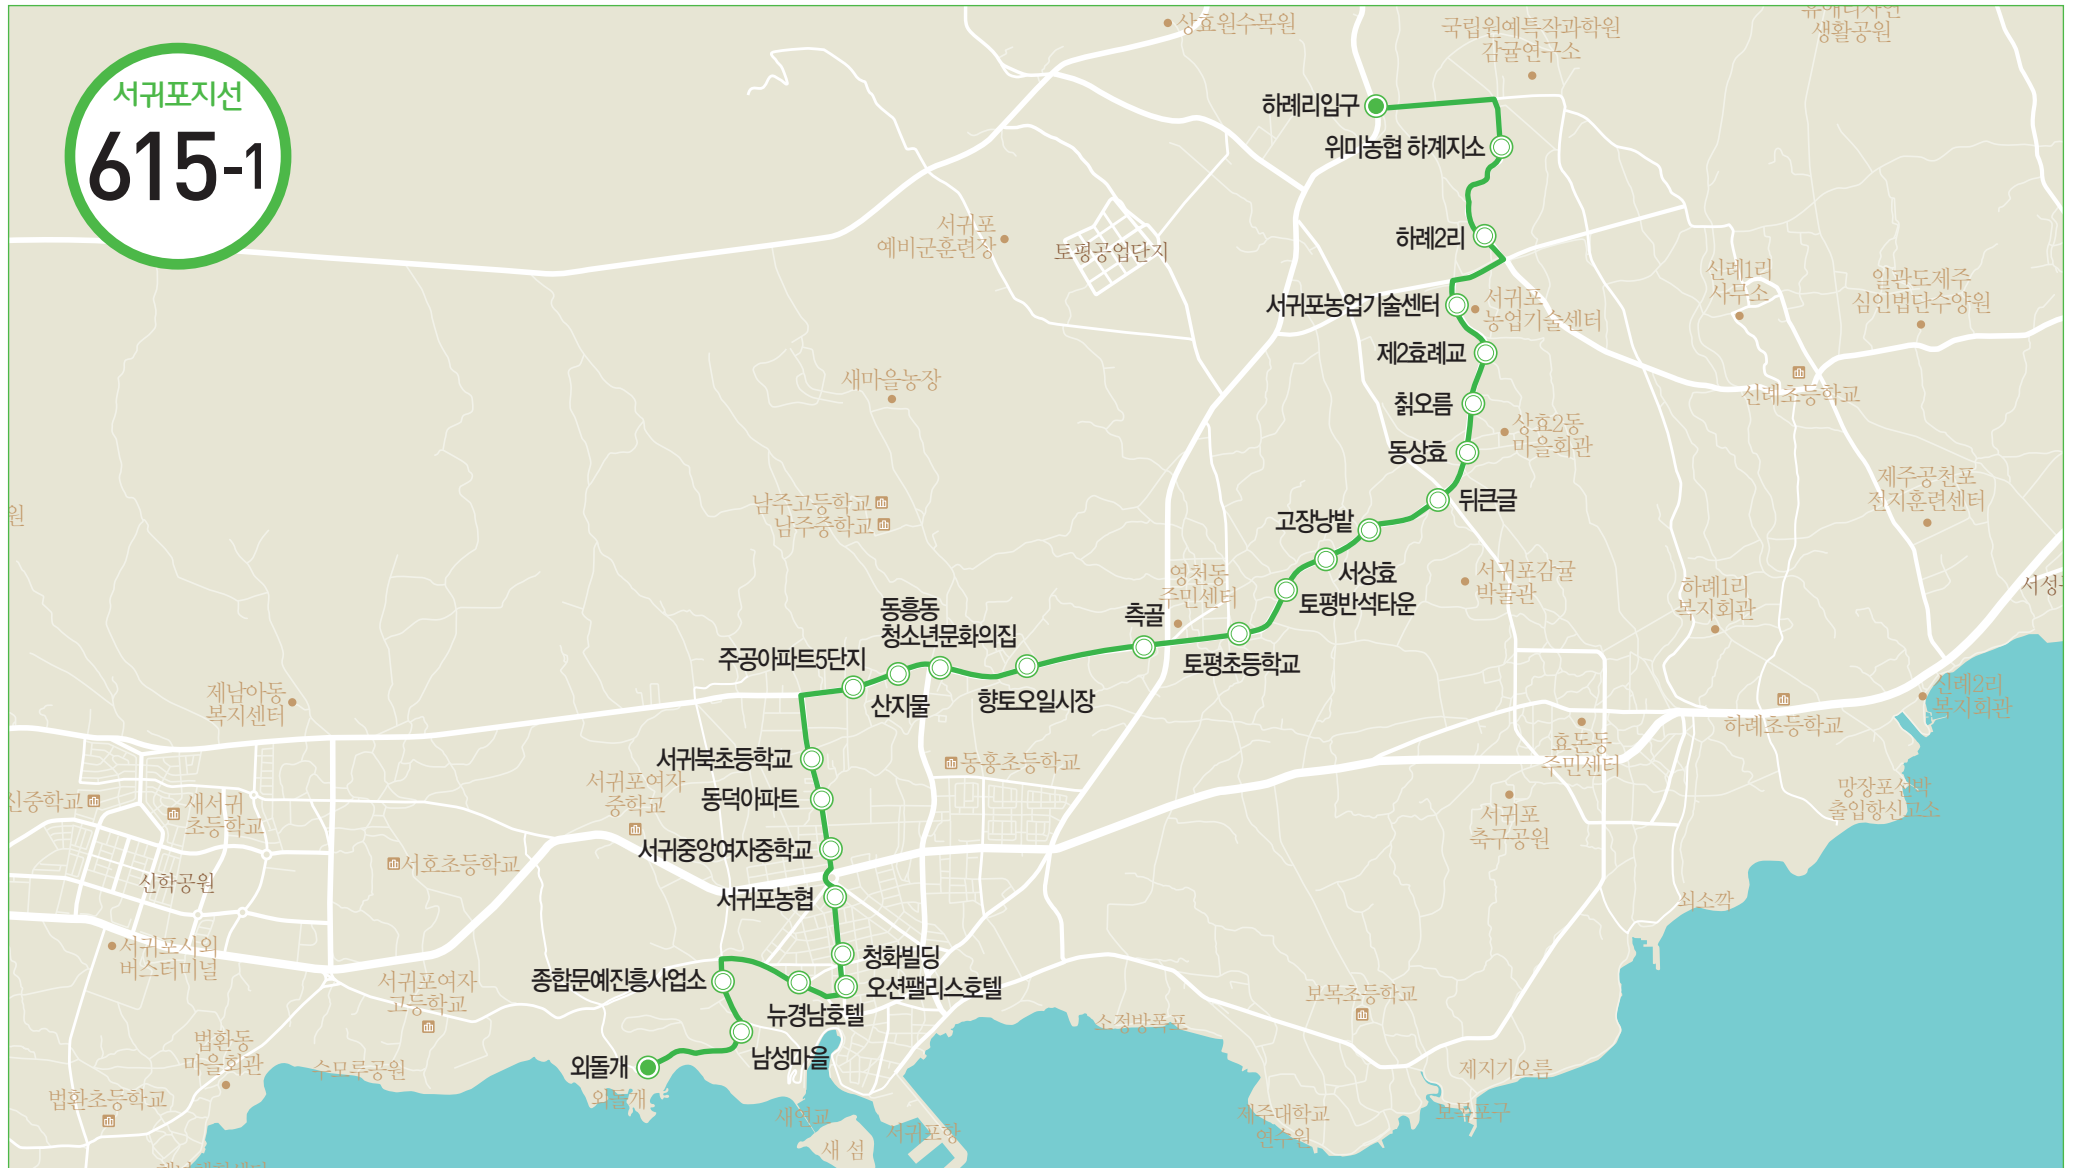

서귀포지선
615-1

하례리입구 ↔ 동상호 ↔ 토평 ↔ 오일시장 ↔ 중앙로터리 ↔ 외돌개

첫차 출발시간 06:40, 막차 출발시간 21:30, 배차간격 60~90분

615-1
운행계통도

하례리입구 → 위미농협하례지소 → 하례2리 → 서귀포농업기술센터 → 제2호례교 → 칩오름 → 동상호 → 뒤편글 → 고장낭밭 → 서상호 → 토평반석타운 → 토평초등학교 → 축골 → 향토오일시장 → 동흥동청소년문화의집 → 산지물 → 주공아파트5단지 → 서귀북초등학교 → 동덕아파트 → 서귀중앙여자중학교 → 중앙로터리 → 서귀포농협 → 청화빌딩 → 오션팰리스호텔 → 뉴경남호텔 → 종합문예진흥사업소 → 남성마을 → 외돌개(종점)