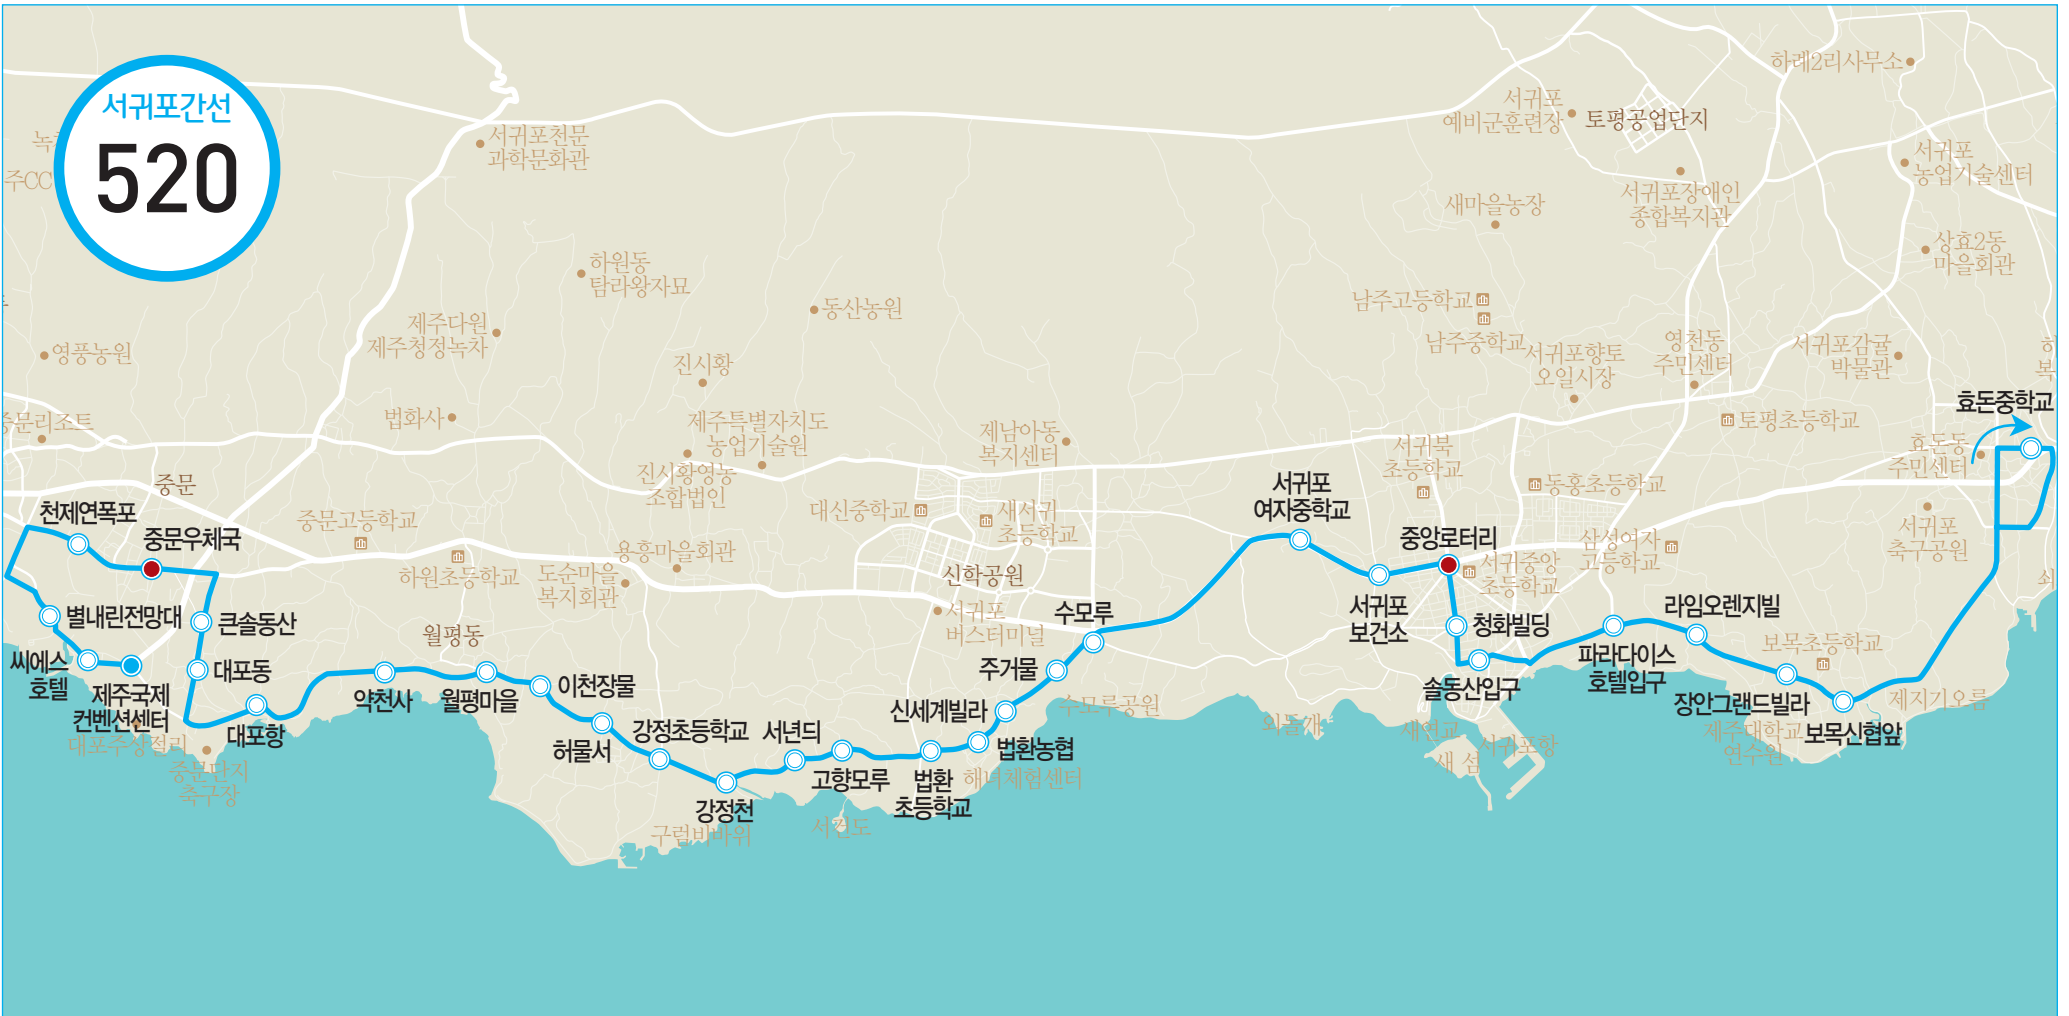

중문 ↔ 대포 ↔ 강정 ↔ 법환 ↔ 서귀포여중 ↔ 효돈중

첫차 출발시간 06:33, 막차 출발시간 22:04, 배차간격 19분

520
운행계통도

제주국제컨벤션센터 → 씨에스호텔 → 별내린전망대 → 플레이케이팝박물관 → 중문관광단지 → 천제연폭포 → 중문우체국 → 중문동 → 중문초등학교 → 큰솔동산 → 사거리 → 대포동 → 대포포구 → 대포항 → 약천사 → 월평마을 → 동병디 → 이천장물 → 훈착밭 → 허물서 → 셋가름 → 강정농협 → 강정초등학교 → 강정천 → 컨싱턴리조트 약근천 → 서년디 → 고향모루 → 서건도입구 → 서건도 → 법환초등학교 → 뒷동산 → 법환농협 → 법환새마을금고 → 신세계빌라 → 공물 → 주거물 → 수모루 → 서귀포여자중학교 → 서귀포보건소 → 중앙로터리 → 서귀포농협 → 청화빌딩 → 오션팰리스호텔 → 솔동산입구 → 파라다이스호텔입구 → 검은여입구 → 리임오렌지빌 → 동부하수처리장입구 → 장안그랜드빌라 → 함덕골 → 도영슈퍼앞 → 보목신협앞 → 효돈중학교 → 보목신협 → 도영슈퍼 → 농협보목지소 → 장안그랜드빌라 → 동부하수처리장입구 → 리임오렌지빌 → 검은여입구 → 칼호텔 → 파라다이스호텔입구 → 송산동주민센터 → 솔동산입구 → 오션팰리스호텔 → 구심일금고 → 중앙로터리 → 서귀포보건소 → 서귀포여자중학교 → 수모루 → 주거물 → 공물 → 신세계빌라 → 법환새마을금고 → 법환농협 → 법환초등학교 → 서건도 → 서건도입구 → 고향모루 → 서년디 → 컨싱턴리조트 약근천 → 강정천 → 강정초등학교 → 강정농협 → 셋가름 → 허물서 → 훈착밭 → 이천장물 → 동병디 → 월평마을 → 약천사 → 대포항 → 대포포구 → 대포동 → 사거리 → 큰솔동산 → 중문초등학교 → 중문동 → 중문우체국 → 천제연폭포 → 중문관광단지 → 중문관광단지 여미지식물원입구 → 별내린전망대 → 씨에스호텔 → 제주국제컨벤션센터(중점)