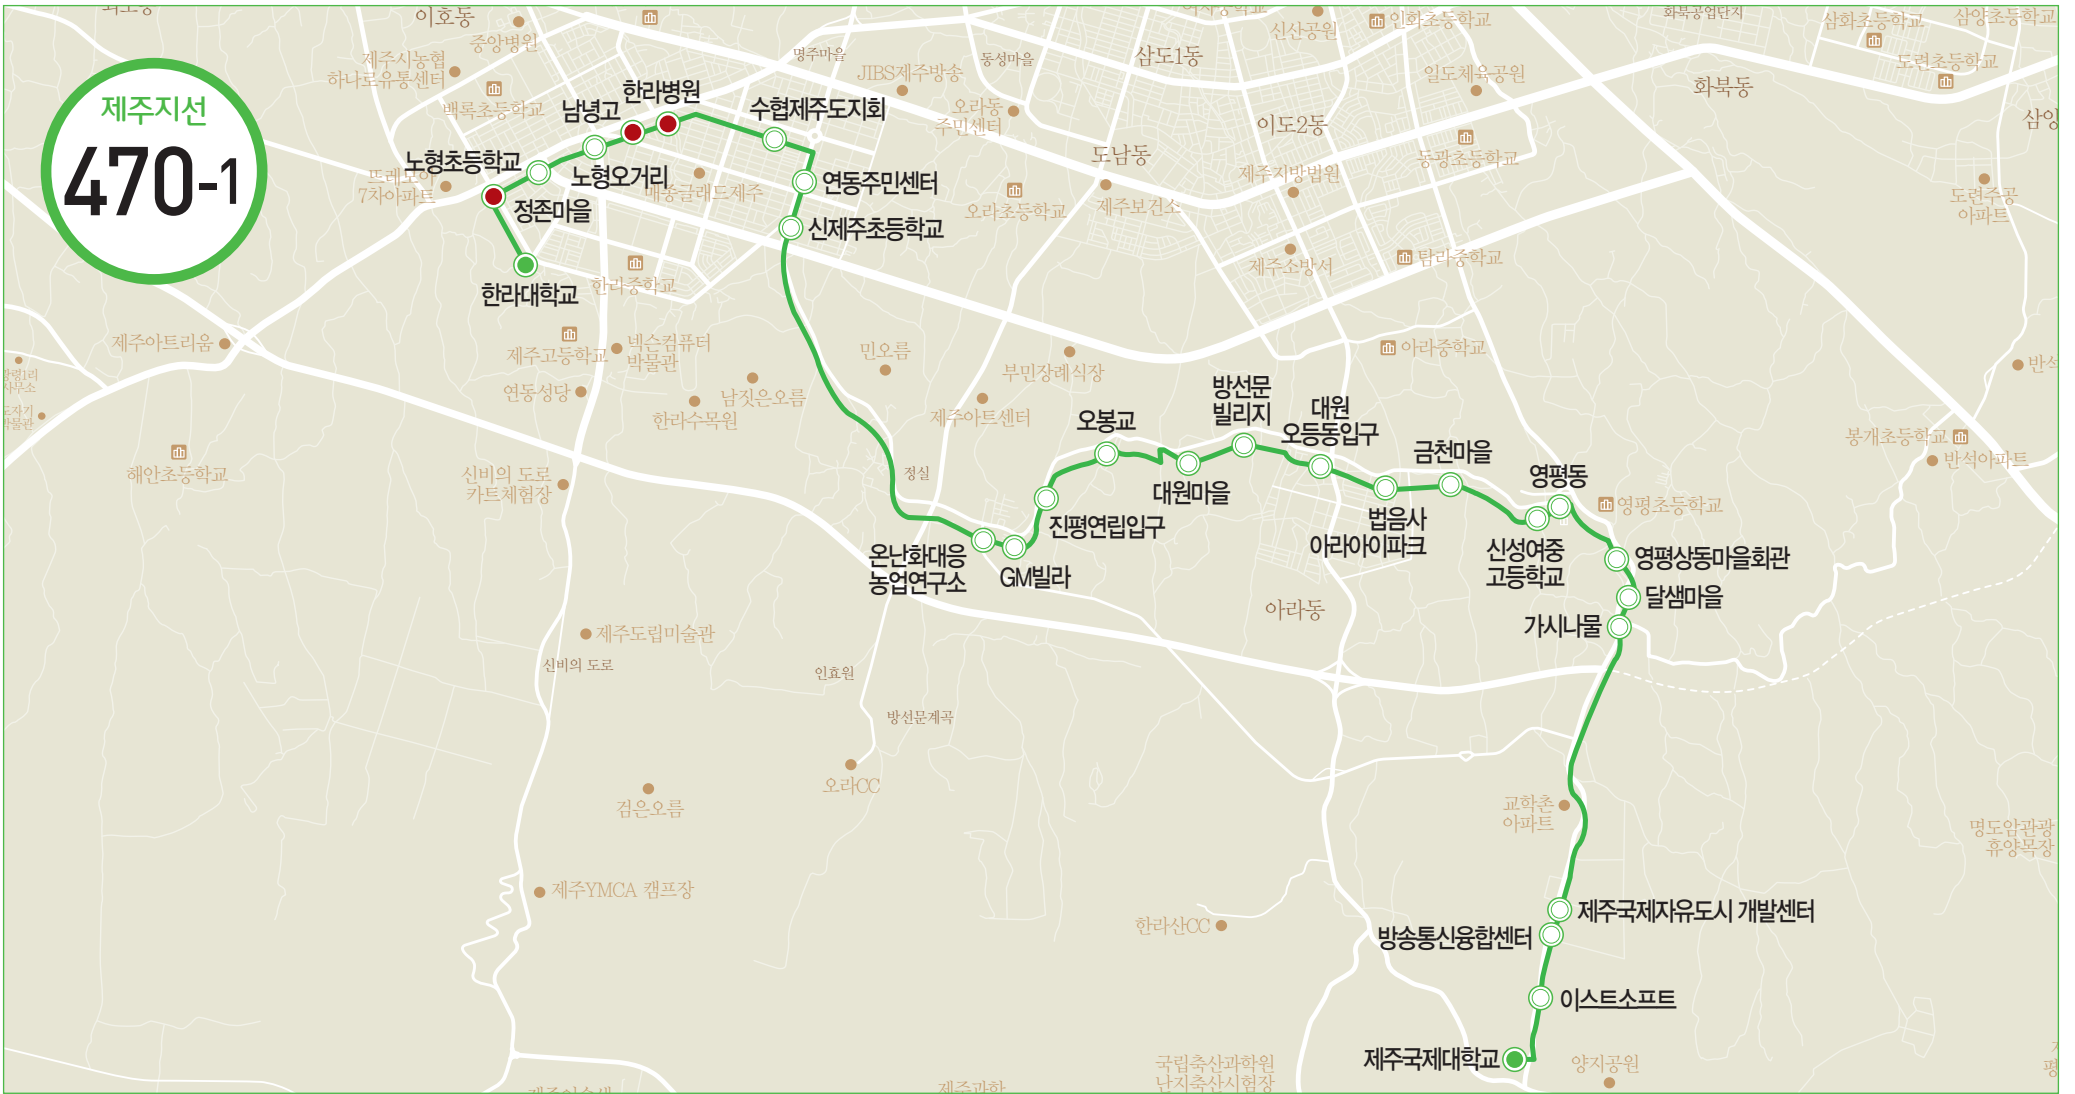

제주지선
465-2

축산마을 → 도청 → 터미널 → 인화동 → 서문시장 → 도청 → 축산마을

첫차 출발시간 06:00, 막차 출발시간 21:20, 배차간격 40분

465-2
운행계통도

축산마을 → 축산진흥원입구 → 주르레마을 → 제주도립미술관입구 → 한라수목원 → 제주고등학교 → 부영아파트 → 한라중 → 대림1차아파트 → 롯데마트 → 원노형 → 노형오거리 → 원노형 → 메종글래드제주 → 은남동 → 도호동 → 연동주민센터 → 도청(신제주로터리) → 공항입구 → 월성마을 → 동성마을 → 버스터미널 → 한국병원 → 용천마을 → 홍랑로입구 → 탐라장애인 종합복지관 → 동광양 → 문예회관 → 인화초등학교 → 인화동 → 일도2동주민센터 → 인화동입구 → 이화아파트 → 임항로 → 제주연안여객터미널 → 산지변전소 → 동문로터리 → 관덕정 → 서문시장 → 용문마을 → 공항입구 → 연동입구 → 도청(신제주로터리) → 연동주민센터 → 도호동 → 은남동 → 메종글래드제주 → 원노형 → 롯데마트 → 대림1차아파트 → 한라중 → 으뜸마을 → 제주고등학교 → 한라수목원 → 도립미술관입구 → 주르레마을 → 축산진흥원입구 → 축산마을(종점)