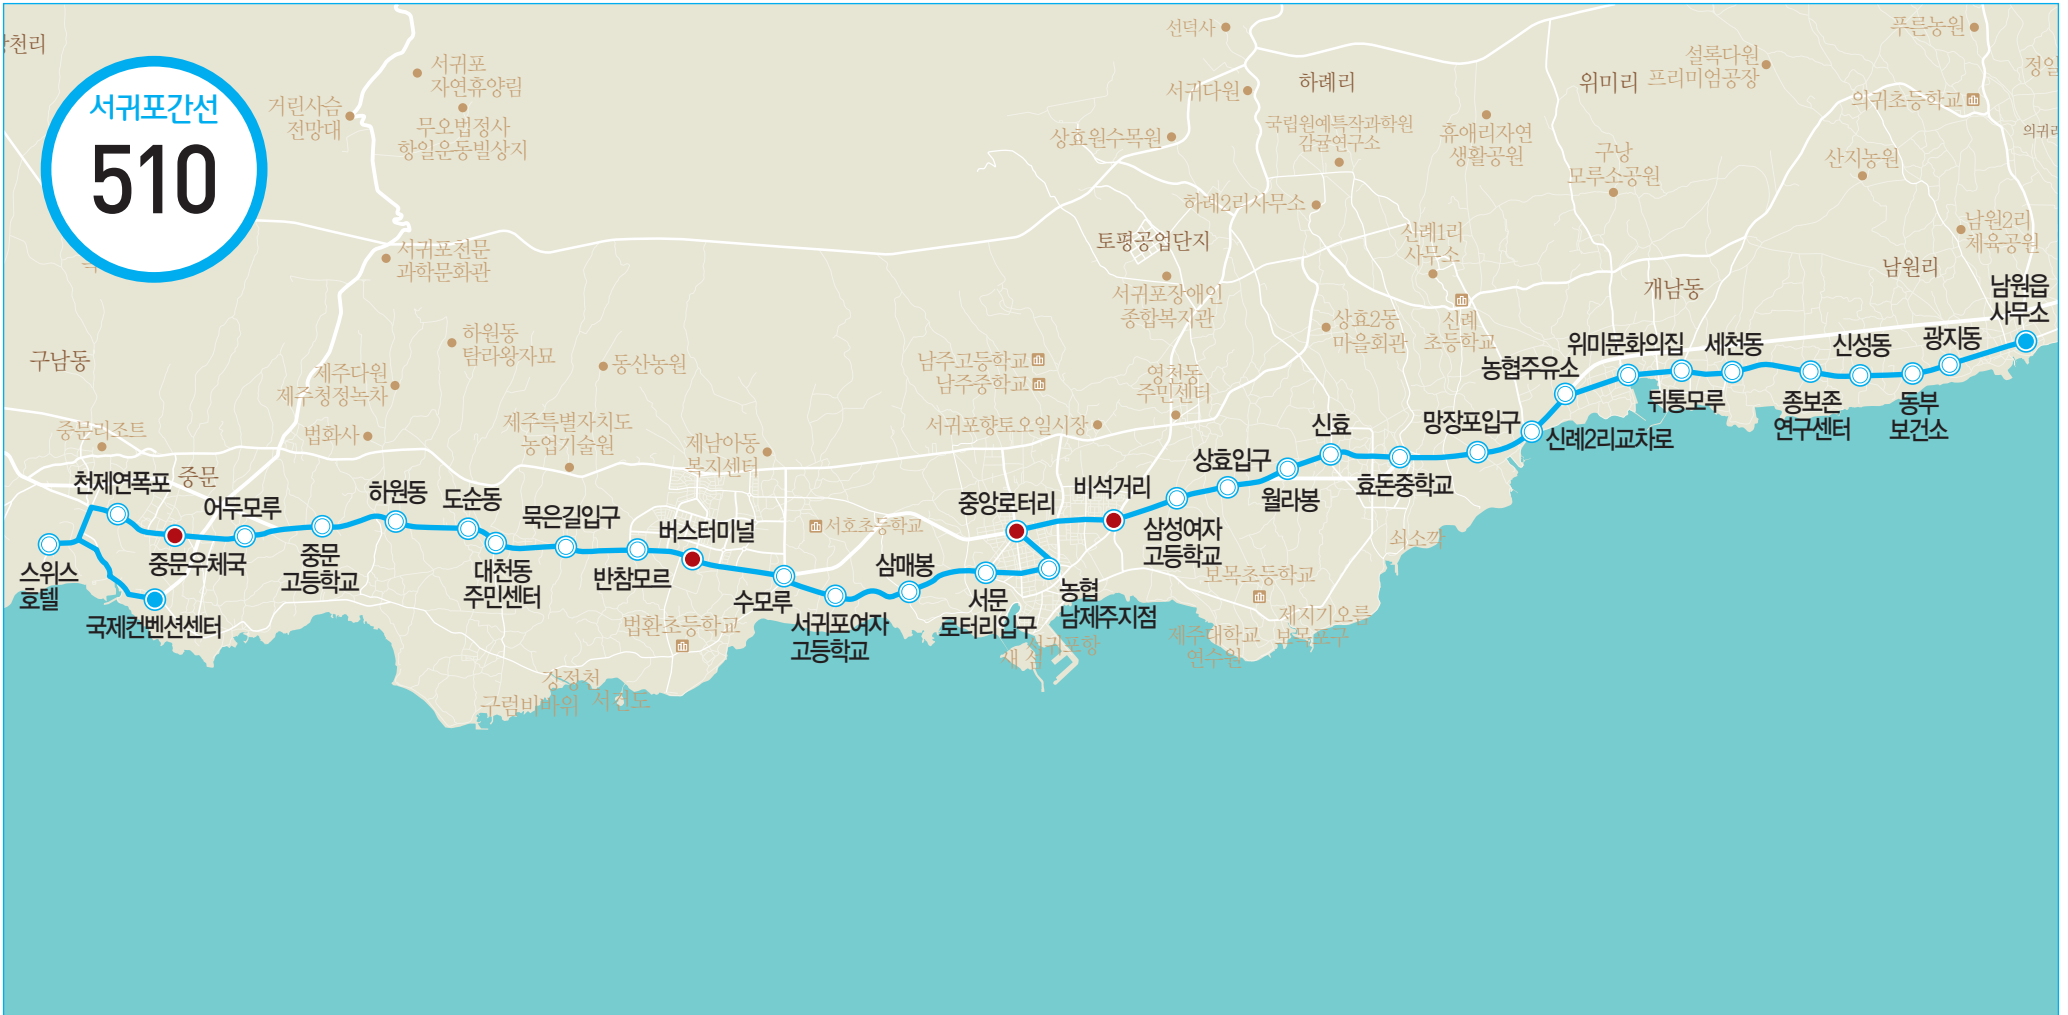

475-2
운행계통도

영주고등학교 → 제주대학교 → 제대아파트 → 제대마을 → 제주대입구 → 사회복지법인 춘강 → 산천단 → 관음사 → 관음사 등산로입구 → 탐라교육원(중점)

제주대 ↔ 아라 ↔ 연복로 ↔ S중양병원 ↔ 노형오거리 ↔ 연복로 ↔ 제주대

475-3
운행계통도

제주대 → 제대마을 → 제주대학교입구 → 남국사 → 제주대학교병원 → 인다마을 → 아라주공아파트 → 남국원 → 제주여고 → 전원유치원 → 부민장례식장 → 민오름 → 신제주초등학교 → 도호동 → 은남동 → 제원아파트 → 그레이스호텔 → 한라병원 → 노형오거리 → 정존마을 → 광평동로 → 백록초교 → 노형주공아파트 → S중양병원 → 백록초교 → 노형성당 → 노형오거리 → 한라병원 → 그레이스호텔 → 제원아파트 → 도호동 → 신제주초등학교 → 민오름 → 부민장례식장 → 전원유치원 → 제주여고 → 남국원 → 아라주공아파트 → 인다마을 → 제주대학교병원 → 남국사 → 제주대학교입구 → 제대마을 → 제주대