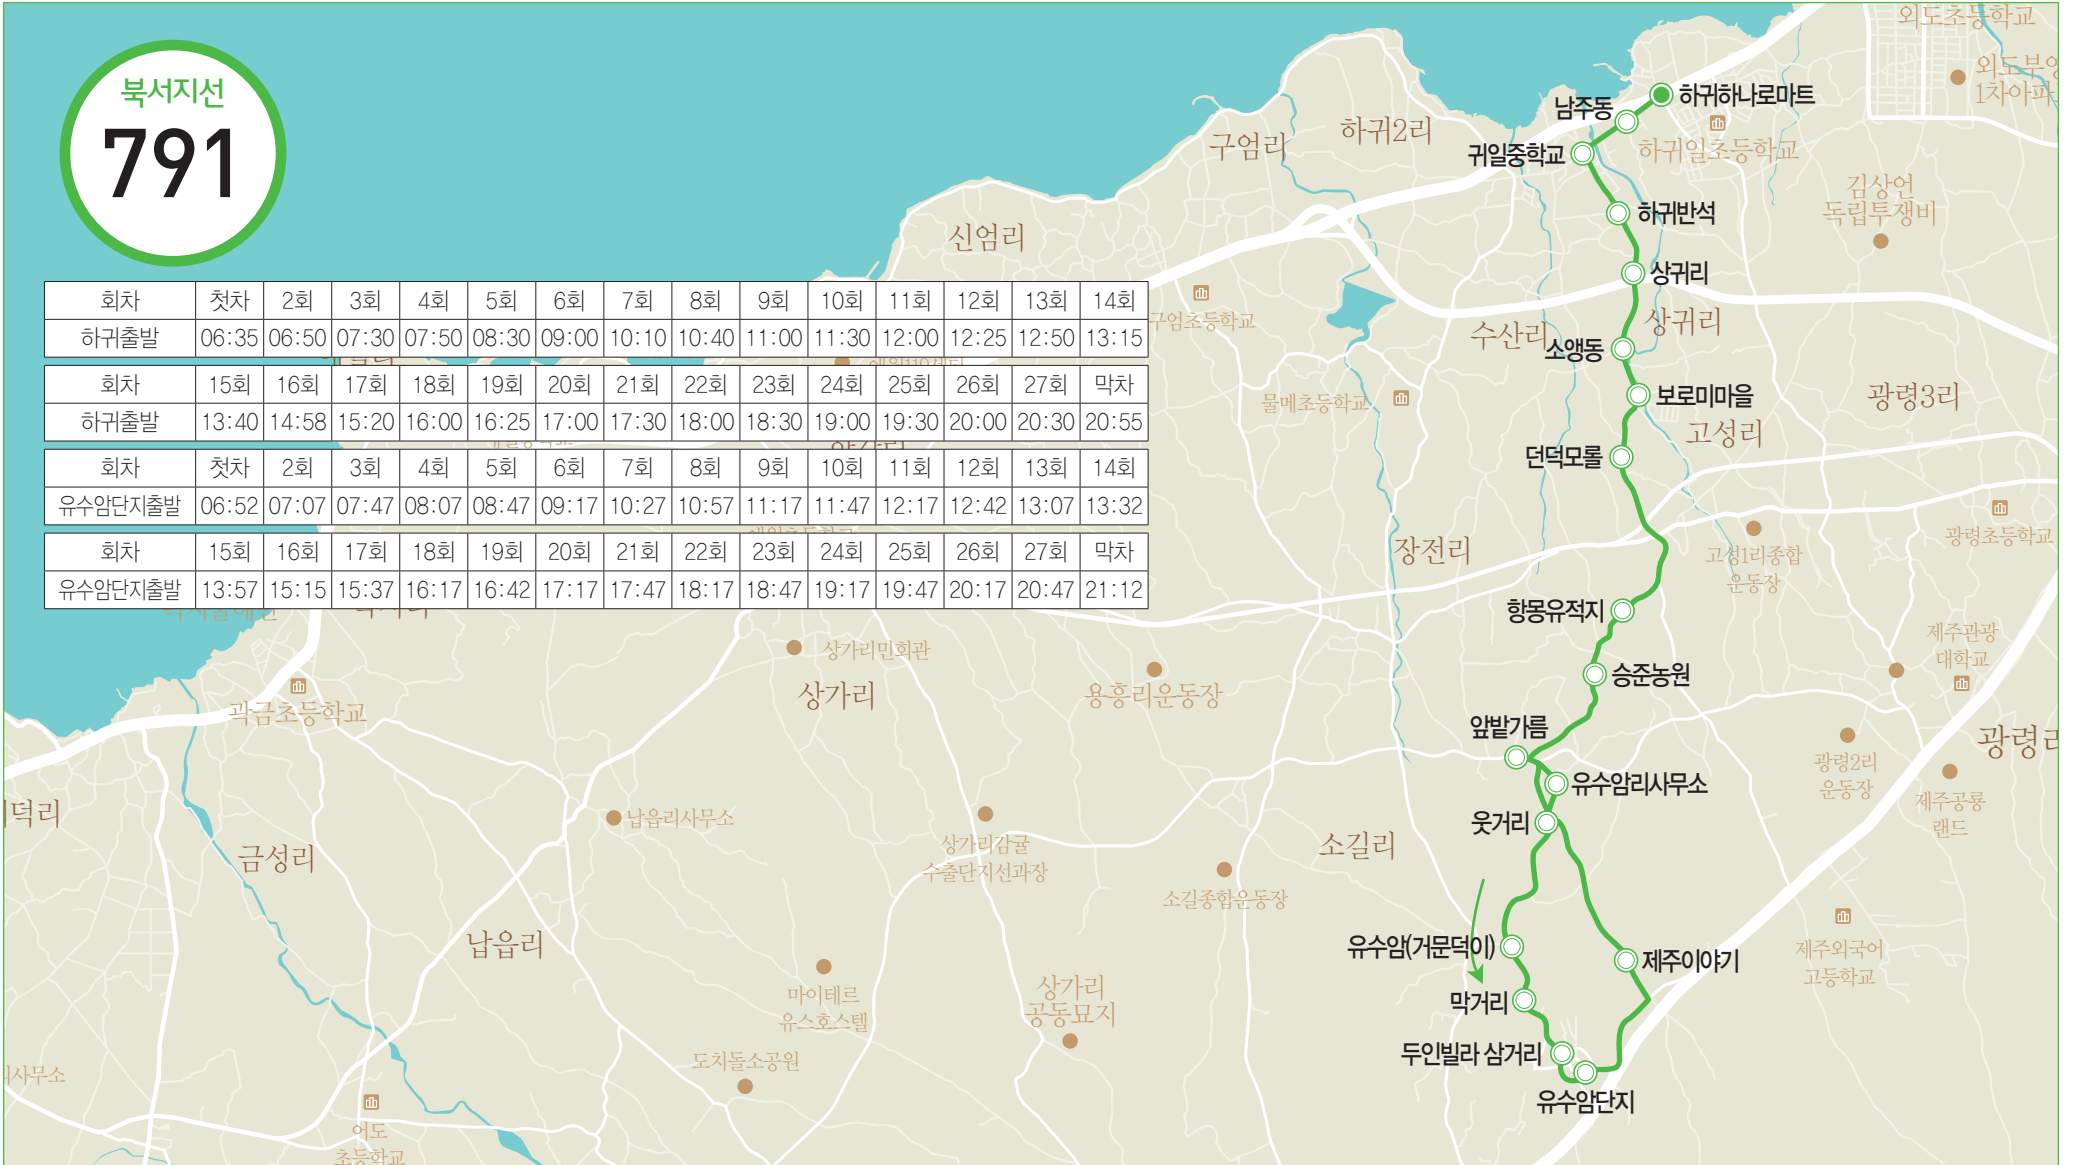

북서지선
791

회차	첫차	2회	3회	4회	5회	6회	7회	8회	9회	10회	11회	12회	13회	14회
하귀출발	06:35	06:50	07:30	07:50	08:30	09:00	10:10	10:40	11:00	11:30	12:00	12:25	12:50	13:15
회차	15회	16회	17회	18회	19회	20회	21회	22회	23회	24회	25회	26회	27회	막차
하귀출발	13:40	14:58	15:20	16:00	16:25	17:00	17:30	18:00	18:30	19:00	19:30	20:00	20:30	20:55
회차	첫차	2회	3회	4회	5회	6회	7회	8회	9회	10회	11회	12회	13회	14회
유수암단지출발	06:52	07:07	07:47	08:07	08:47	09:17	10:27	10:57	11:17	11:47	12:17	12:42	13:07	13:32
회차	15회	16회	17회	18회	19회	20회	21회	22회	23회	24회	25회	26회	27회	막차
유수암단지출발	13:57	15:15	15:37	16:17	16:42	17:17	17:47	18:17	18:47	19:17	19:47	20:17	20:47	21:12

하귀리 ↔ 상귀리 ↔ 항몽유적지 ↔ 유수암리

791

운행계통도

하귀하나로마트(하귀중점) → 남주동 → 안남동 → 귀일중학교 → 하귀반석 → 상귀리 → 소앵동 → 보로미마을 → 던덕모를 → 항몽유적지 → 승준농원 → 앞밭가름 → 유수암리 → 웃거리 → 유수암(거문덕이) → 막거리 → 두인빌라 삼거리 → 유수암단지 → 제주이야기(유수암평화길) → 유수암리사무소 → 앞밭가름 → 승준농원 → 항몽유적지 → 던덕모를 → 보로미마을 → 소앵동 → 상귀리 → 하귀반석 → 귀일중학교 → 안남동 → 남주동 → 하귀하나로마트(하귀중점)