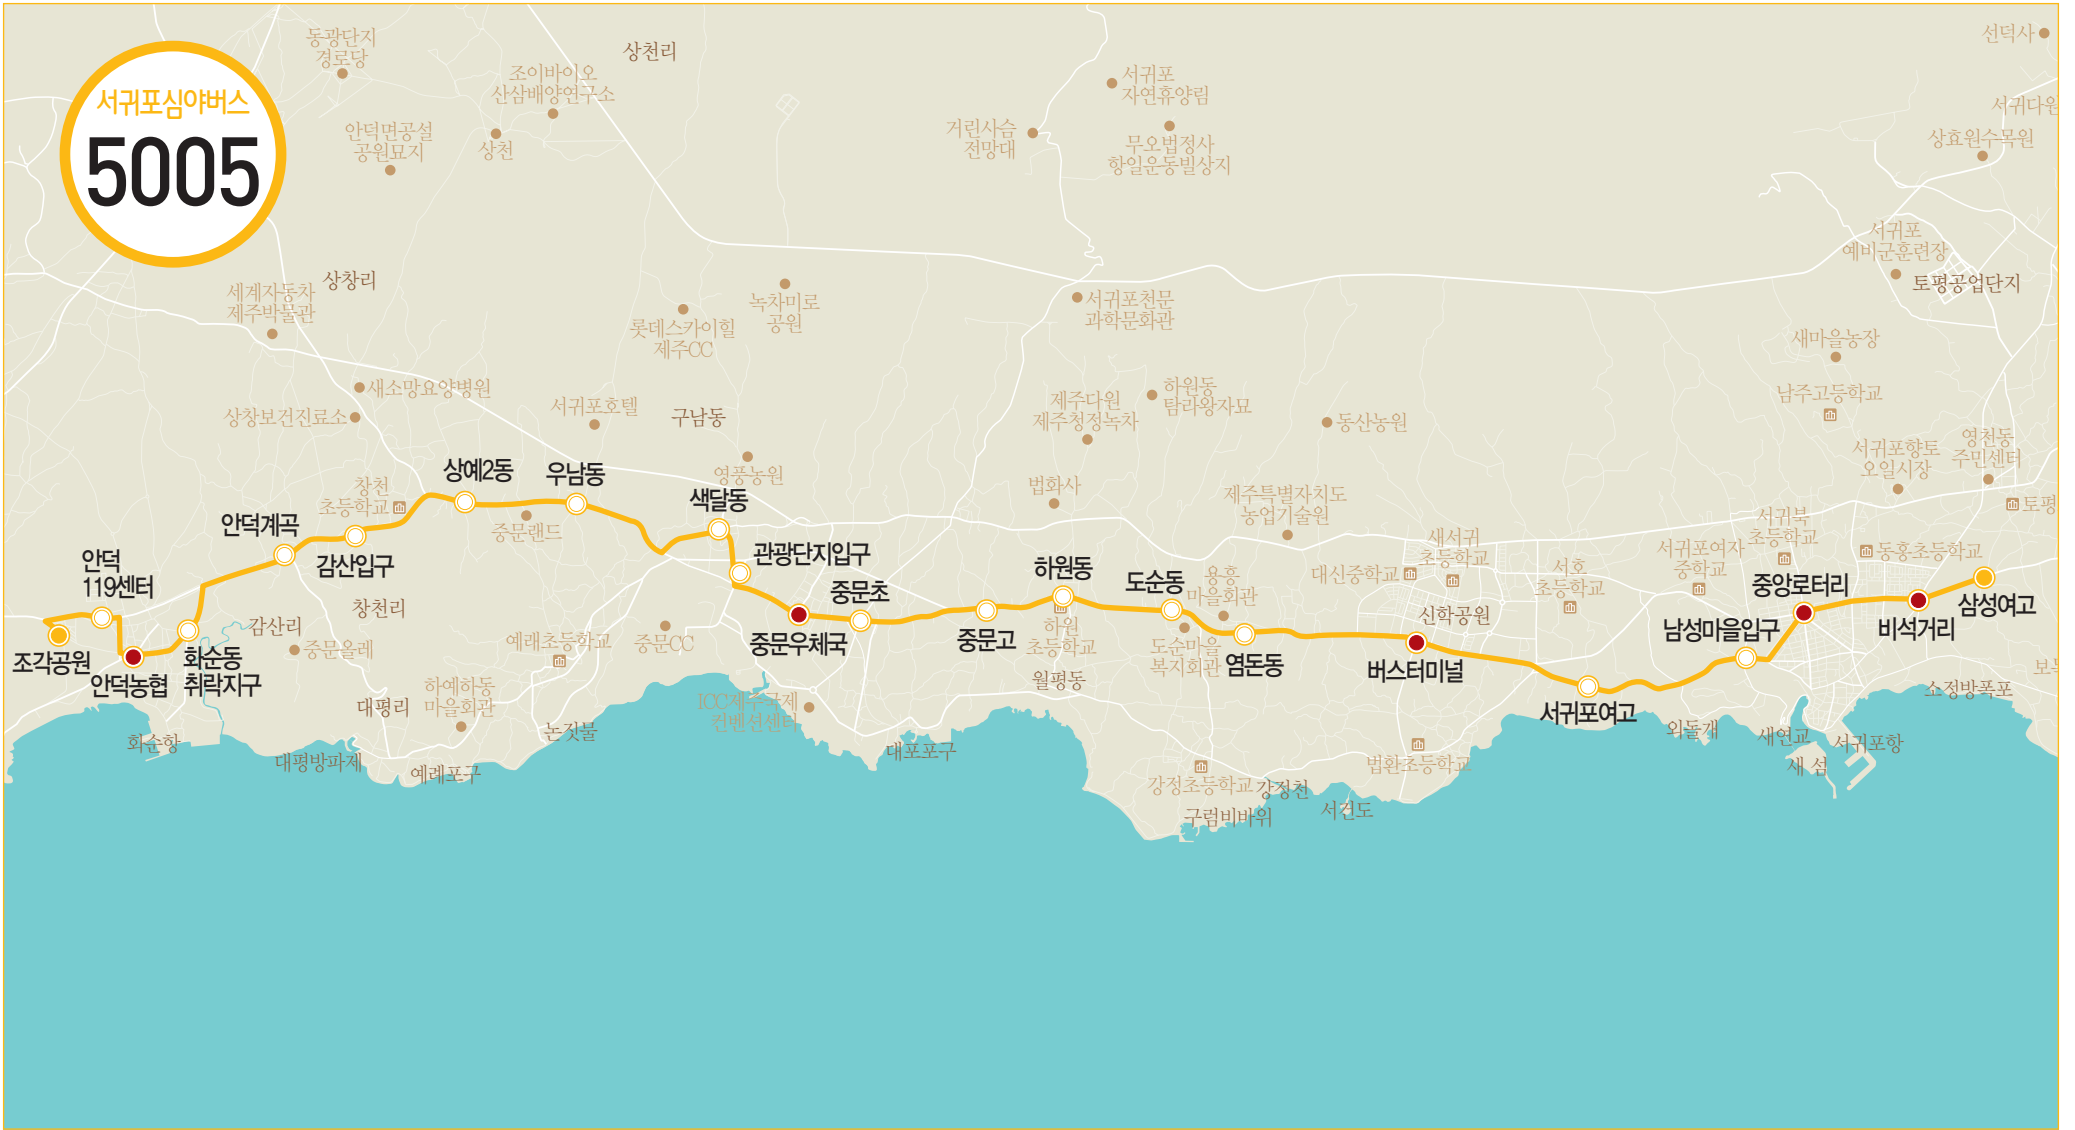

서귀포심야버스
5005

삼성여고 → 중앙로터리 → 버스터미널 → 관광단지입구 → 상예2동 → 안덕계곡 → 조각공원

삼성여고 출발 23:00, 조각공원 도착 00:10

5005

운행계통도

(토·일·공휴일 및 빙학 제외)

삼성여고 → 창남거리 → 비석거리 → 산남새마을금고 → 동홍사거리 → 열린병원 → 중앙로터리(서) → 구 터미널 → 아랑조을거리입구 → 평생학습관 → 남성마을입구 → 삼매봉 → 여의물 → 서귀포여자고등학교 → 수모루 → 광대왓 → 고래왓 → 버스터미널 → 성산하이츠빌라 → 반참모루 → 염돈동 → 묵은길입구 → 용흥동 → 대천동주민센터 → 도순동 → 속도로 → 서진아파트 → 하원동 → 중문고등학교 → 어두모루 → 중문주민센터 → 중문초등학교 → 중문동 → 중문우체국 → 천제연폭포 → 관광단지입구 → 색달마을입구 → 색달동 → 색달 → 우남동 → 소브리당 → 소브리당입구 → 상예2동 → 창천초등학교 → 창천리남당물동산 → 감산입구 → 감산리 → 안덕계곡 → 감산리서동 → 성박물관 → 화순동취락지구 → 안덕농협 → 화순리 → 안덕119센터 → 조각공원