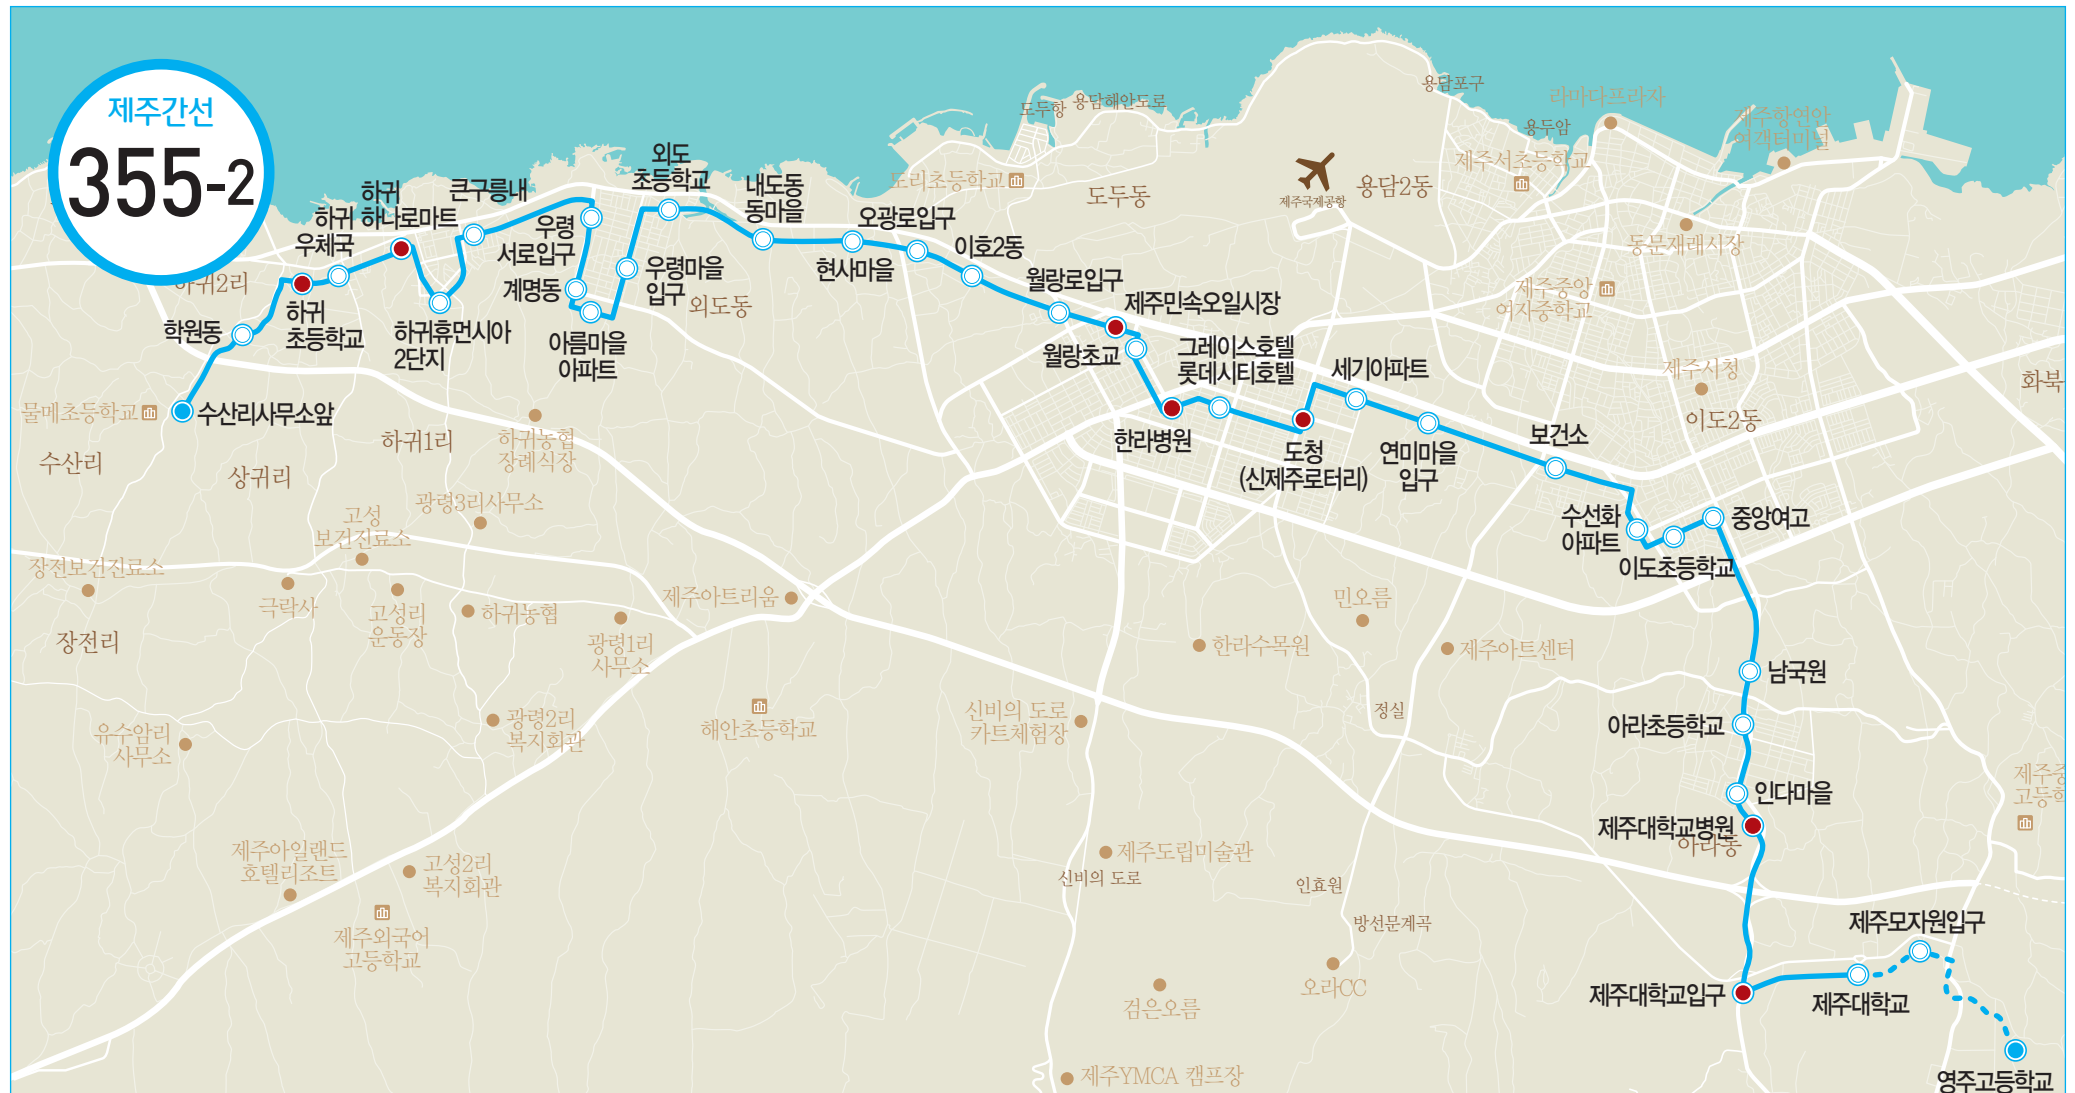

※ 시간대별 사립정류소 경유

제주간선 355-1

수산 ↔ 하귀 ↔ 터미널 ↔ 제주대

첫차 출발시간 06:07, 막차 출발시간 21:30, 배차간격 20~30분

355-1 운행계통도

수산리사무소 → 학원동 → 하귀2리 → 하귀초등학교 → 하귀우체국 → 안남동 → 남주동 → 하귀휴먼시아 2단지 → 하귀휴먼시아 1단지 → 하귀휴먼시아입구 → 큰구릉내 → 관전동 → 연대마을 → 우령서로입구 → 계명동입구 → 계명동 → 아름마을아파트 → 외도부영2차아파트 → 외도부영1차아파트 → 우령마을입구 → 일우한란아파트 → 외도초등학교 → 내도동 서마을 → 내도동 동마을 → 신산마을 → 현사마을 → 오광로입구 → 이호2동 → 대동마을 → 월랑로입구 → 월랑초교 → 남녕마트 → 한라병원 → 그레이스호텔 → 도청(신제주로터리) → 연동입구 → 오라3동 → 월구마을 → 동성마을 → 버스터미널 → 한국병원 → 남서광마을 → 탐라장애인복지회관 → 시청 → 고산동산 → 중앙여고 → 제주여자중고등학교 → 남국원 → 아라초등학교 → 아라주공아파트 → 인다마을 → 제주대학교병원 → 죽성마을입구 → 남국사 → 제주대학교입구 → 제대마을 → 제대아파트 → 제주대학교

제주간선 355-2

수산 ↔ 하귀 ↔ 연삼로 ↔ 제주대

첫차 출발시간 06:23, 막차 출발시간 21:50, 배차간격 25~30분

355-2 운행계통도

수산리사무소 → 학원동 → 하귀2리 → 하귀초등학교 → 하귀우체국 → 안남동 → 남주동 → 하귀휴먼시아 2단지 → 하귀휴먼시아1단지 → 하귀휴먼시아입구 → 큰구릉내 → 관전동 → 연대마을 → 우령서로입구 → 계명동입구 → 계명동 → 아름마을아파트 → 외도부영2차아파트 → 외도부영1차아파트 → 우령마을입구 → 일우한림아파트 → 외도초등학교 → 내도동 서마을 → 내도동 동마을 → 신사마을 → 현사마을 → 오광로입구 → 이호2동 → 대동마을 → 월랑로입구 → 월랑초교 → 남녕마트 → 한라병원 → 그레이스호텔 → 도청(신제주로터리) → 세기아파트 → 연미마을입구 → 사평마을 → 오라1동 → 보건소 → 수선화아파트 → 이도주공아파트 → 중앙여고 → 제주여자중고등학교 → 남국원 → 아라초등학교 → 아라주공아파트 → 인다마을 → 제주대학교병원 → 죽성마을입구 → 남국사 → 제주대학교입구 → 제대마을 → 제대아파트 → 제주대학교