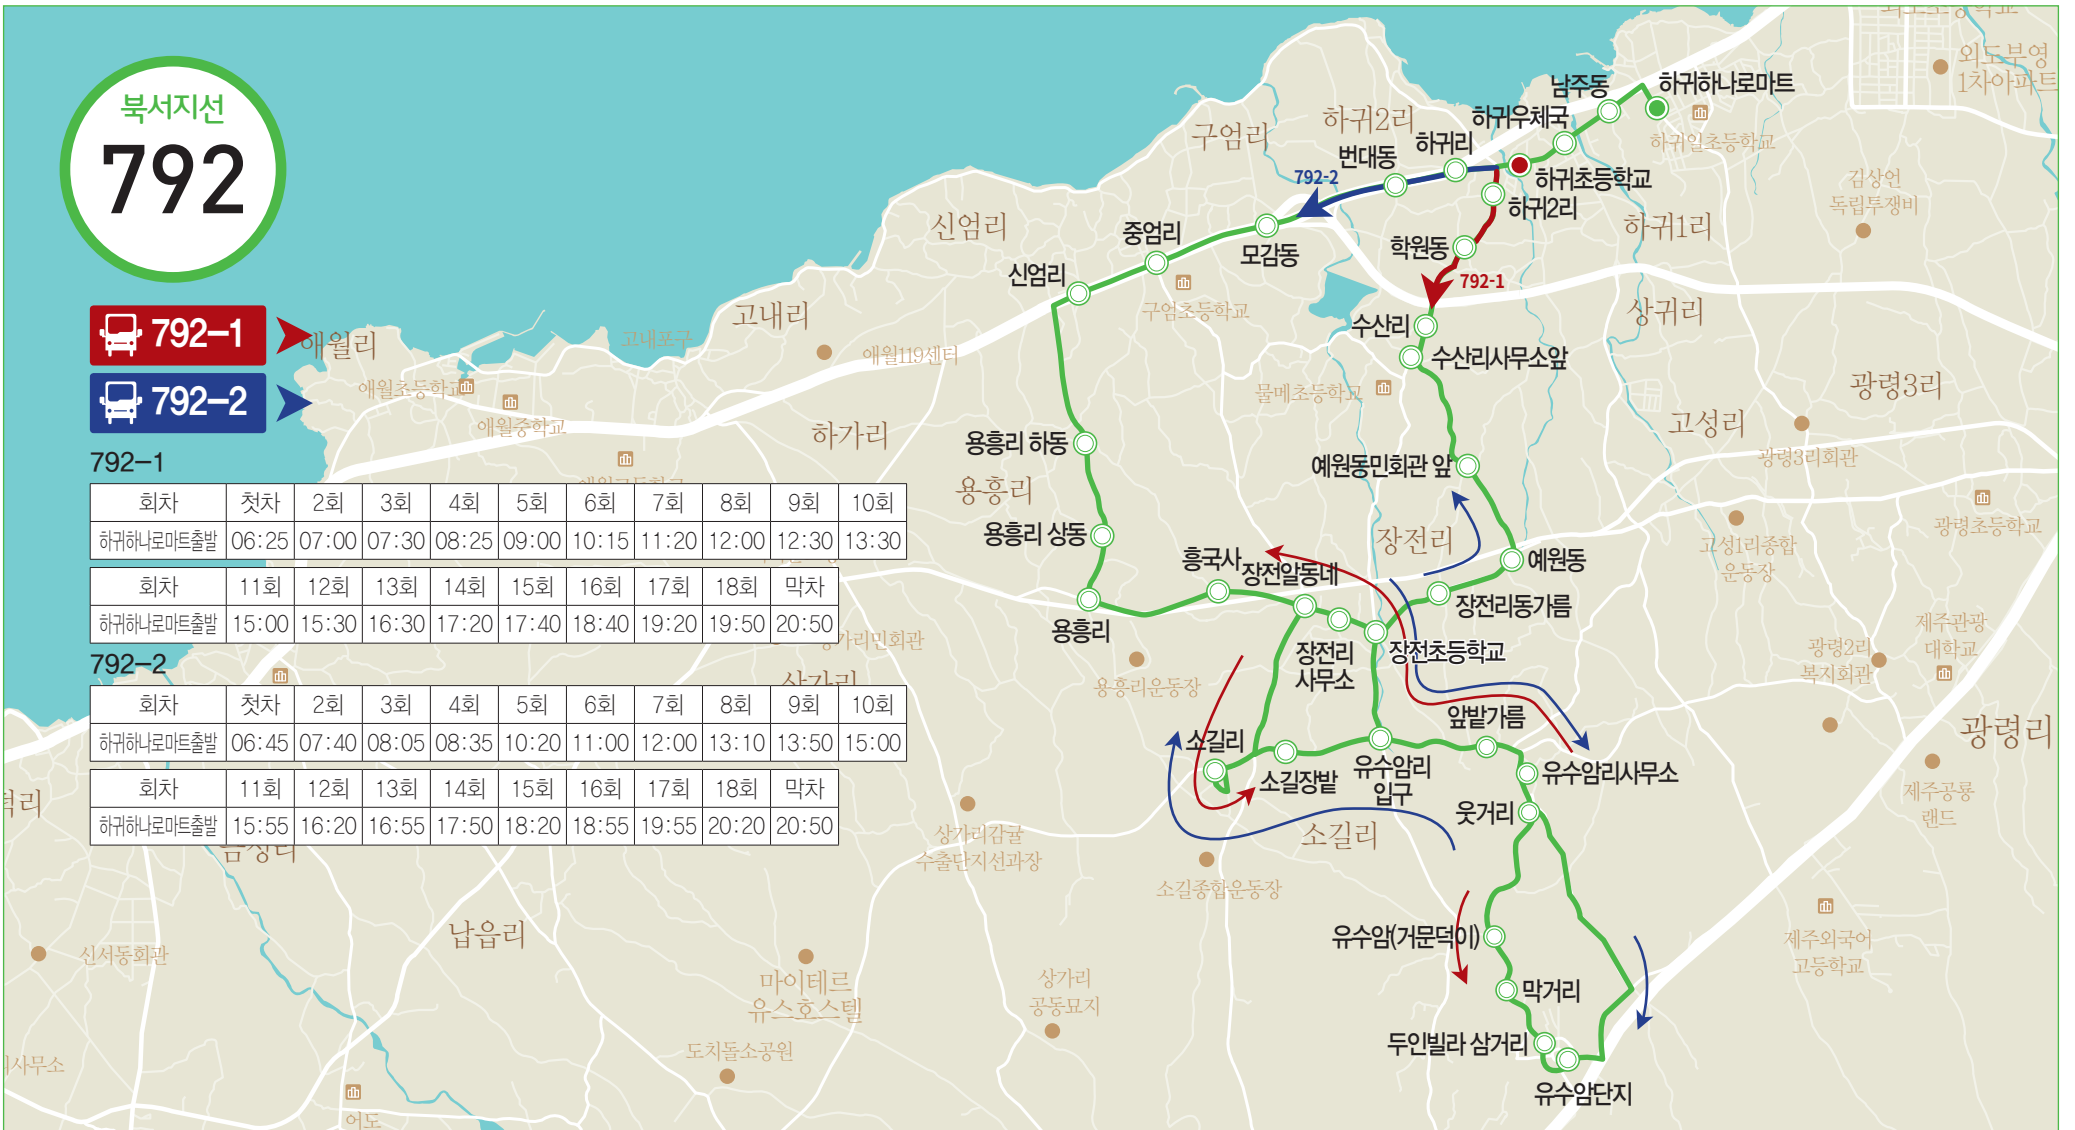

북서지선 792

792-1
792-2

792-1

회차	첫차	2회	3회	4회	5회	6회	7회	8회	9회	10회
하귀하나로마트출발	06:25	07:00	07:30	08:25	09:00	10:15	11:20	12:00	12:30	13:30

회차	11회	12회	13회	14회	15회	16회	17회	18회	막차
하귀하나로마트출발	15:00	15:30	16:30	17:20	17:40	18:40	19:20	19:50	20:50

792-2

회차	첫차	2회	3회	4회	5회	6회	7회	8회	9회	10회
하귀하나로마트출발	06:45	07:40	08:05	08:35	10:20	11:00	12:00	13:10	13:50	15:00

회차	11회	12회	13회	14회	15회	16회	17회	18회	막차
하귀하나로마트출발	15:55	16:20	16:55	17:50	18:20	18:55	19:55	20:20	20:50

하귀리 ↔ 수산리 ↔ 예원동 ↔ 장전리 ↔ 소길리 ↔ 유수암리 ↔ 장전초교 ↔ 용흥리 ↔ 신엄리 ↔ 하귀리

792 운행계통도

하귀하나로마트(하귀중점) → 남주동 → 안남동 → 하귀우체국 → 하귀초등학교 → 하귀2리 → 학원동 → 수산리 → 예원동민회관 앞 → 예원동 → 장전리동가름 → 장전초등학교 → 장전리사무소 → 소길리 → 소길리사무소 → 소길정발 → 유수암리입구 → 앞밭가름 → 유수암리사무소 → 웃거리 → 유수암(거문덕이) → 막거리 → 두인빌라삼거리 → 유수암단지 → 제주이야기 → 유수암리사무소 → 앞밭가름 → 유수암리 → 장전초등학교 → 장전리사무소 → 장전알동네 → 흥국사 → 용흥리 → 용흥리 상동 → 용흥리마을회관 → 용흥리 하동 → 신엄리 → 중엄리 → 구엄리 → 모감동 → 반대동 → 하귀리 → 하귀초등학교 → 하귀우체국 → 안남동 → 남주동 → 하귀하나로마트(하귀중점)