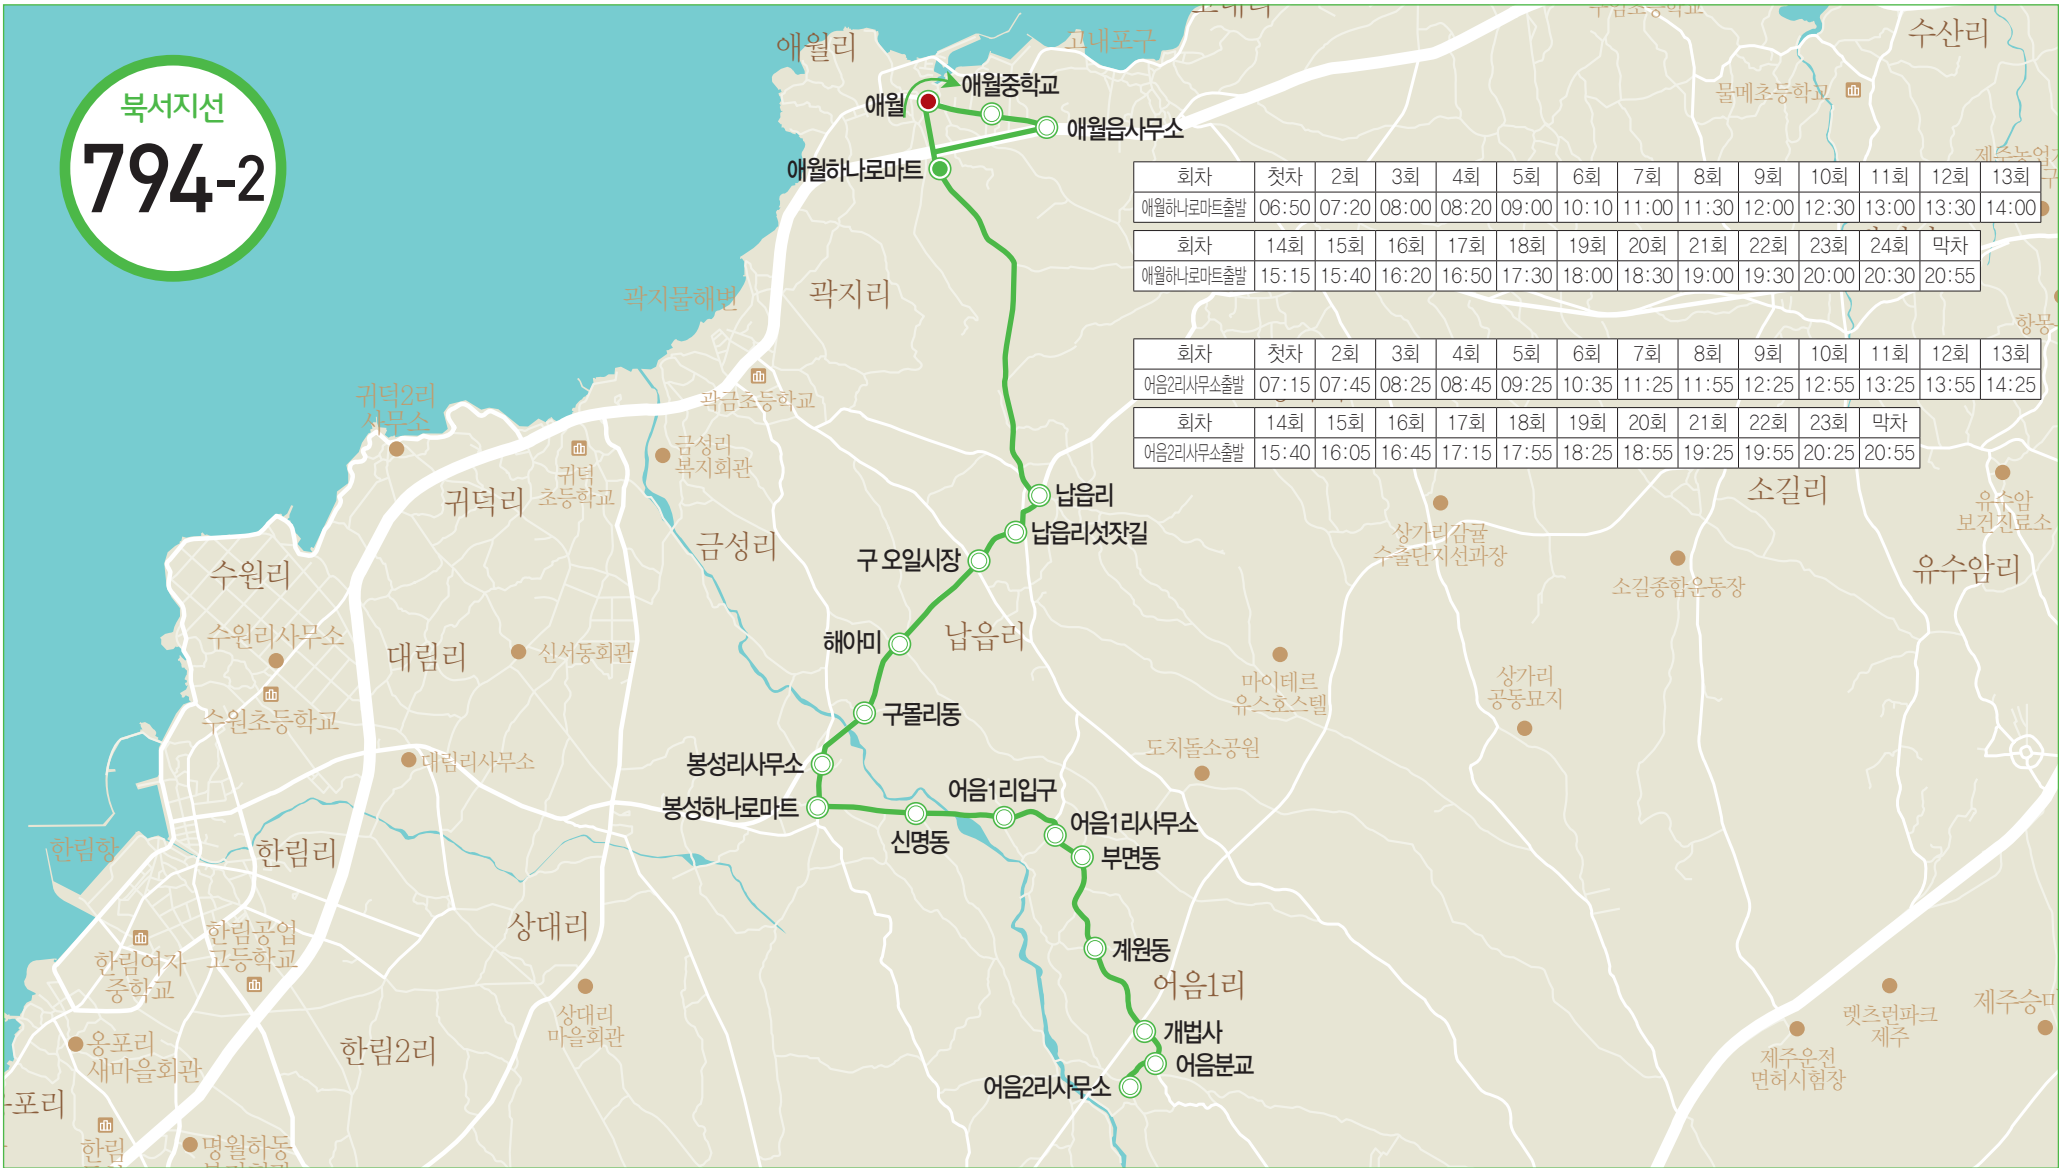

북서지선
794-2

회차	첫차	2회	3회	4회	5회	6회	7회	8회	9회	10회	11회	12회	13회
애월하나로마트출발	06:50	07:20	08:00	08:20	09:00	10:10	11:00	11:30	12:00	12:30	13:00	13:30	14:00

회차	첫차	2회	3회	4회	5회	6회	7회	8회	9회	10회	11회	12회	13회
애월하나로마트출발	15:15	15:40	16:20	16:50	17:30	18:00	18:30	19:00	19:30	20:00	20:30	20:55	

회차	첫차	2회	3회	4회	5회	6회	7회	8회	9회	10회	11회	12회	13회
어음2리사무소출발	07:15	07:45	08:25	08:45	09:25	10:35	11:25	11:55	12:25	12:55	13:25	13:55	14:25

회차	첫차	2회	3회	4회	5회	6회	7회	8회	9회	10회	11회	12회	13회
어음2리사무소출발	15:40	16:05	16:45	17:15	17:55	18:25	18:55	19:25	19:55	20:25	20:55		

애월리 ↔ 남읍리 ↔ 봉성리 ↔ 어음리

794-2
운행계통도

애월하나로마트 → 애월 → 애월중학교 → 애월하나로마트 → 남읍리 → 남읍리 셋жат길 → 구 오일시장 → 해아미 → 구물리동 → 봉성리사무소 → 봉성하나로마트 → 신명동 → 어음1리입구 → 어음1리사무소 → 부면동 → 계원동 → 개법사 → 어음분교 → 어음2리사무소 → 어음2리 → 개법사 → 계원동 → 부면동 → 어음1리사무소 → 어음1리입구 → 신명동 → 봉성하나로마트 → 봉성리사무소 → 구물리동 → 해아미 → 구 시장터 → 남읍리 셋жат길 → 애월하나로마트 → 애월읍사무소 → 동상동 → 애월리 → 애월하나로마트