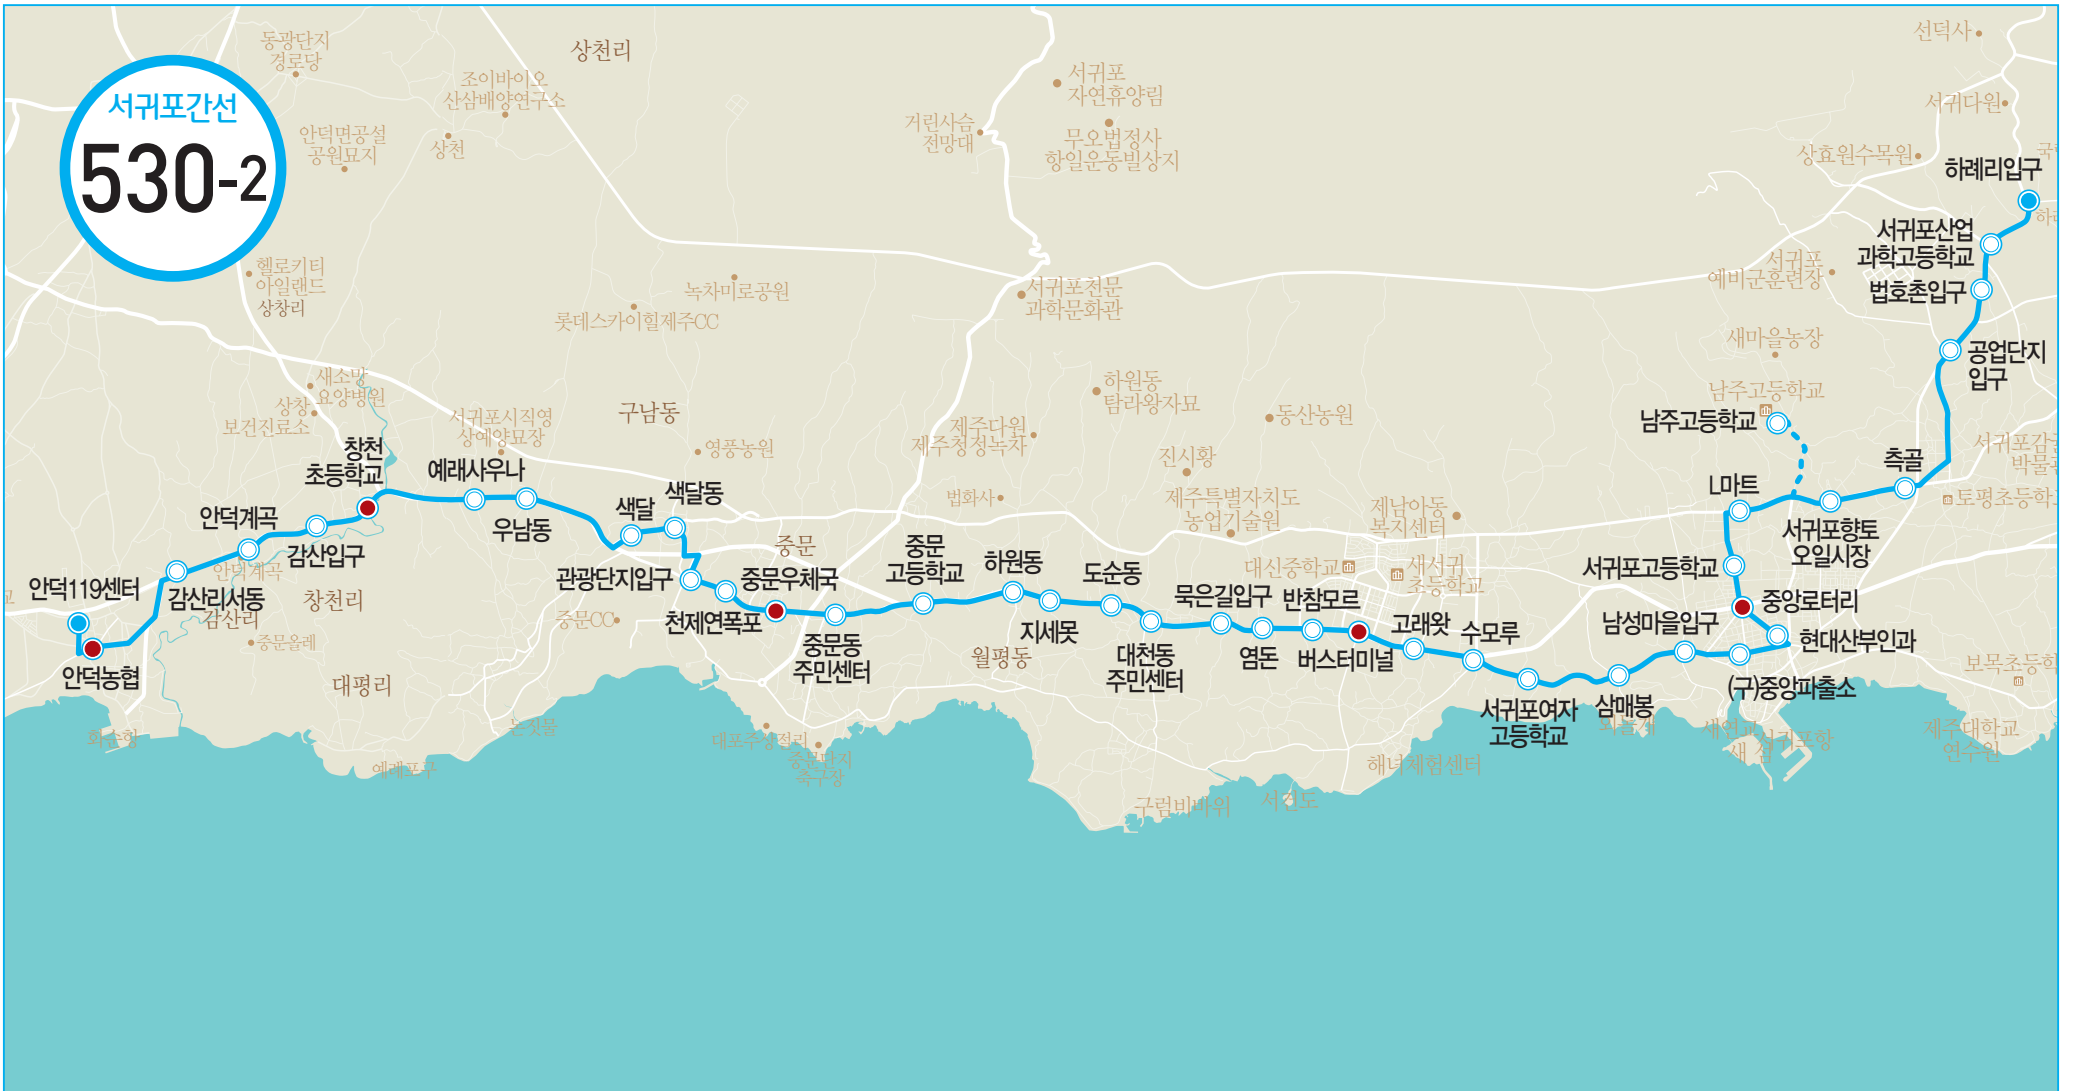

530-2

운행계통도

화순 ↔ 중문 ↔ 버스터미널 ↔ 서귀포여고 ↔ 중앙로터리 ↔ 토평 ↔ 하례리입구   첫차 출발시간 07:37, 막차 출발시간 21:21, 배차간격 24~80분

안덕119센터 → 화순리 → 안덕농협 → 감산리서동 → 안덕계곡 → 감산리 → 감산입구 → 창천리남당물동산 → 창천초등학교 → 상예2동 → 예래사우나 → 우남동 → 색달 → 색달동 → 색달마을입구 → 관광단지입구 → 천제연폭포 → 중문동 → 중문초등학교 → 중문동주민센터 → 어두모루 → 중문고등학교 → 하원동 → 지세뫼 → 속도로 → 도순동 → 대천동주민센터 → 용흥동 → 묵은길입구 → 염돈 → 반참모루 → 신시가지 → 버스터미널 → 대륜동주민센터 → 고래왓 → 광대왓 → 수모루 → 서귀포여자고등학교 → 여의물 → 삼매봉 → 남성마을입구 → 서문로터리입구 → (구)중앙파출소 → 남군농협 → 현대산부인과 → 청소년문화의집 → 중앙로터리 → 서귀중앙여자중학교 → 서귀포고등학교 → 서귀북초등학교 → 주공6단지 → L마트 → 산지물 → 동흥동청소년문화의집 → 서귀포향토오일시장 → 측골 → 영천동주민센터 → 토평마을회관 → 뒷빌레 → 평안전문요양원 → 공업단지 입구 → 고도농원 → 법호촌입구 → 법호촌 → 서귀포산업과학고등학교 → 하례리입구