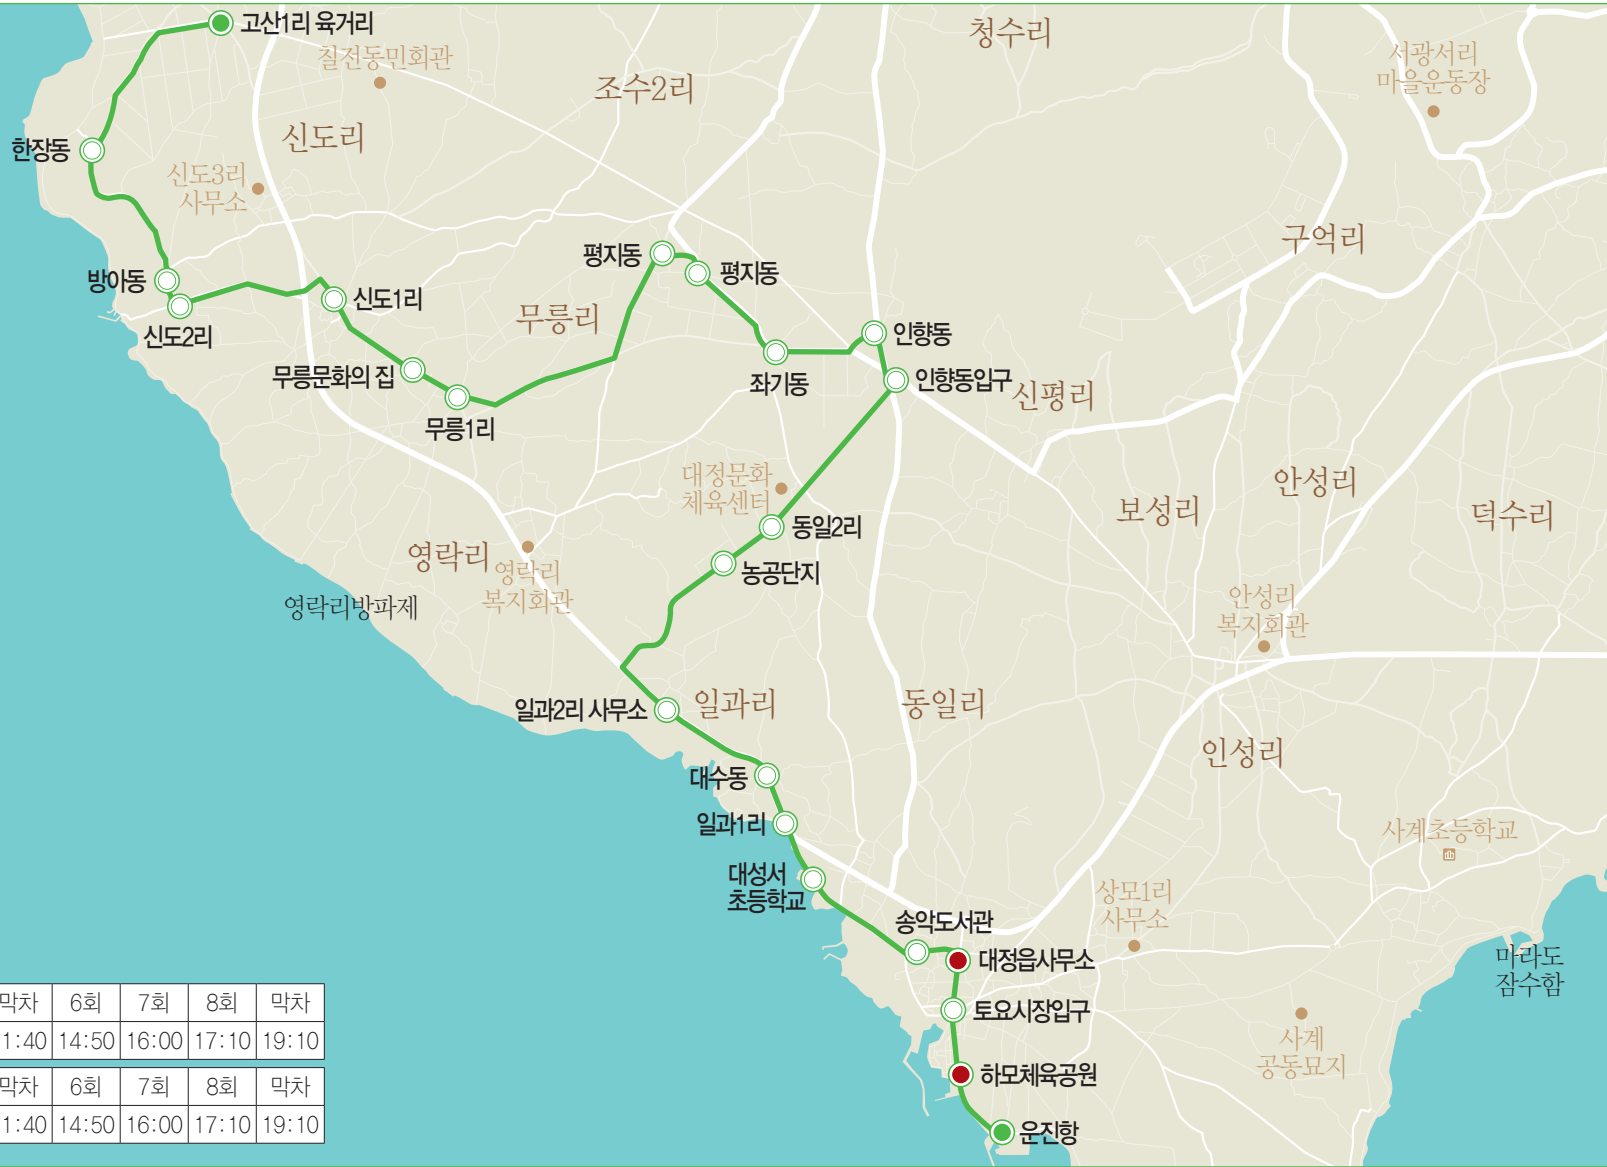

남서지선
761-2

회차	첫차	2회	3회	4회	막차	6회	7회	8회	막차
고산1리육거리	07:00	08:10	09:20	10:30	11:40	14:50	16:00	17:10	19:10
회차	첫차	2회	3회	4회	막차	6회	7회	8회	막차
운진항출발	07:00	08:10	09:20	10:30	11:40	14:50	16:00	17:10	19:10

고산리 ↔ 신도리 ↔ 무릉1리 ↔ 평지동 ↔ 인향동 ↔ 대정농공단지 ↔ 일과리 ↔ 모슬포

761-2
운행계통도

고산1리 육거리 → 한장동 → 방아동 → 신도2리 → 신도1리 → 무릉문화의집 → 무릉1리 → 평지동 → 좌기동 → 인향동 → 인향동입구 → 무릉2리 소공원 → 동일2리 → 동일2리입구 → 농공단지 → 일과2리 사무소 → 일과2리 서림수원지입구 → 대수동 → 일과1리 → 대성서초등학교 → 동일1리 → 송악도서관 → 대정읍사무소 → 대정농협 → 토요일시장입구 → 하모체육공원 → 모슬포항 → 운진항(중점)