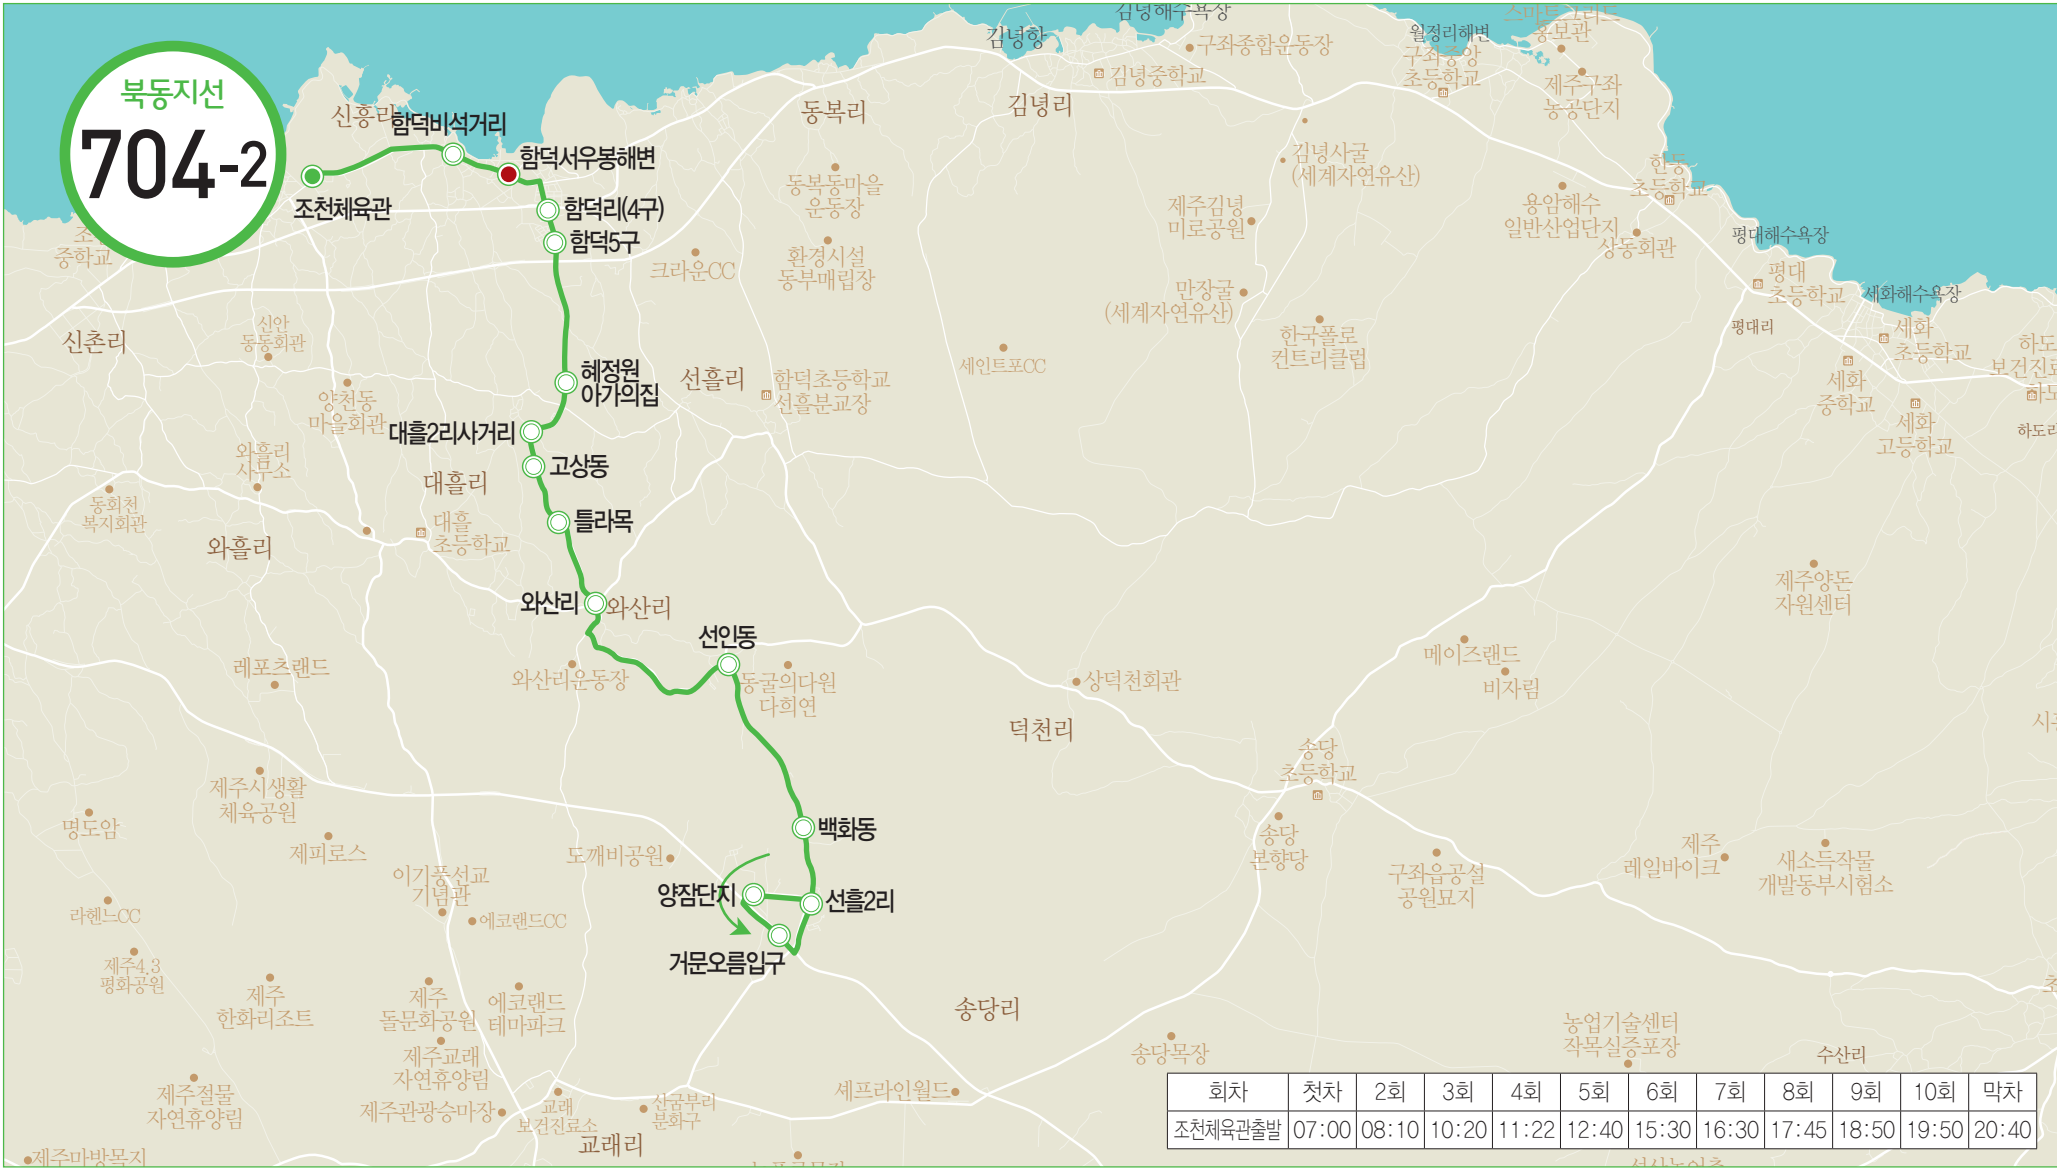

북동지선 704-2

함덕리 ↔ 대흘2리 ↔ 와산리 ↔ 거문오름

704-2 운행계통도

조천체육관 → 주암주택 → 충훈묘지 → 신흥리(마을입구)함덕고등학교 → 해양연구소 → 함덕비석거리 → 함덕서우봉해변 → 함덕리(4구) → 신사동 → 해정원 아가의집 → 대흘2리새동네 → 대흘2리 → 고상동 → 틀라목 → 금산 → 와산리 → 선인동 → 백화동 → 선흘2리 → 양잠단지 → 거문오름 → 선흘2리 → 백화동 → 선인동 → 와산리 → 금산 → 틀라목 → 고상동 → 대흘2리 → 대흘2리새동네 → 신사동 → 함덕리(4구) → 함덕서우봉해변 → 함덕비석거리 → 해양연구소 → 신흥리(마을입구)함덕고등학교 → 충훈묘지 → 주암주택 → 조천체육관