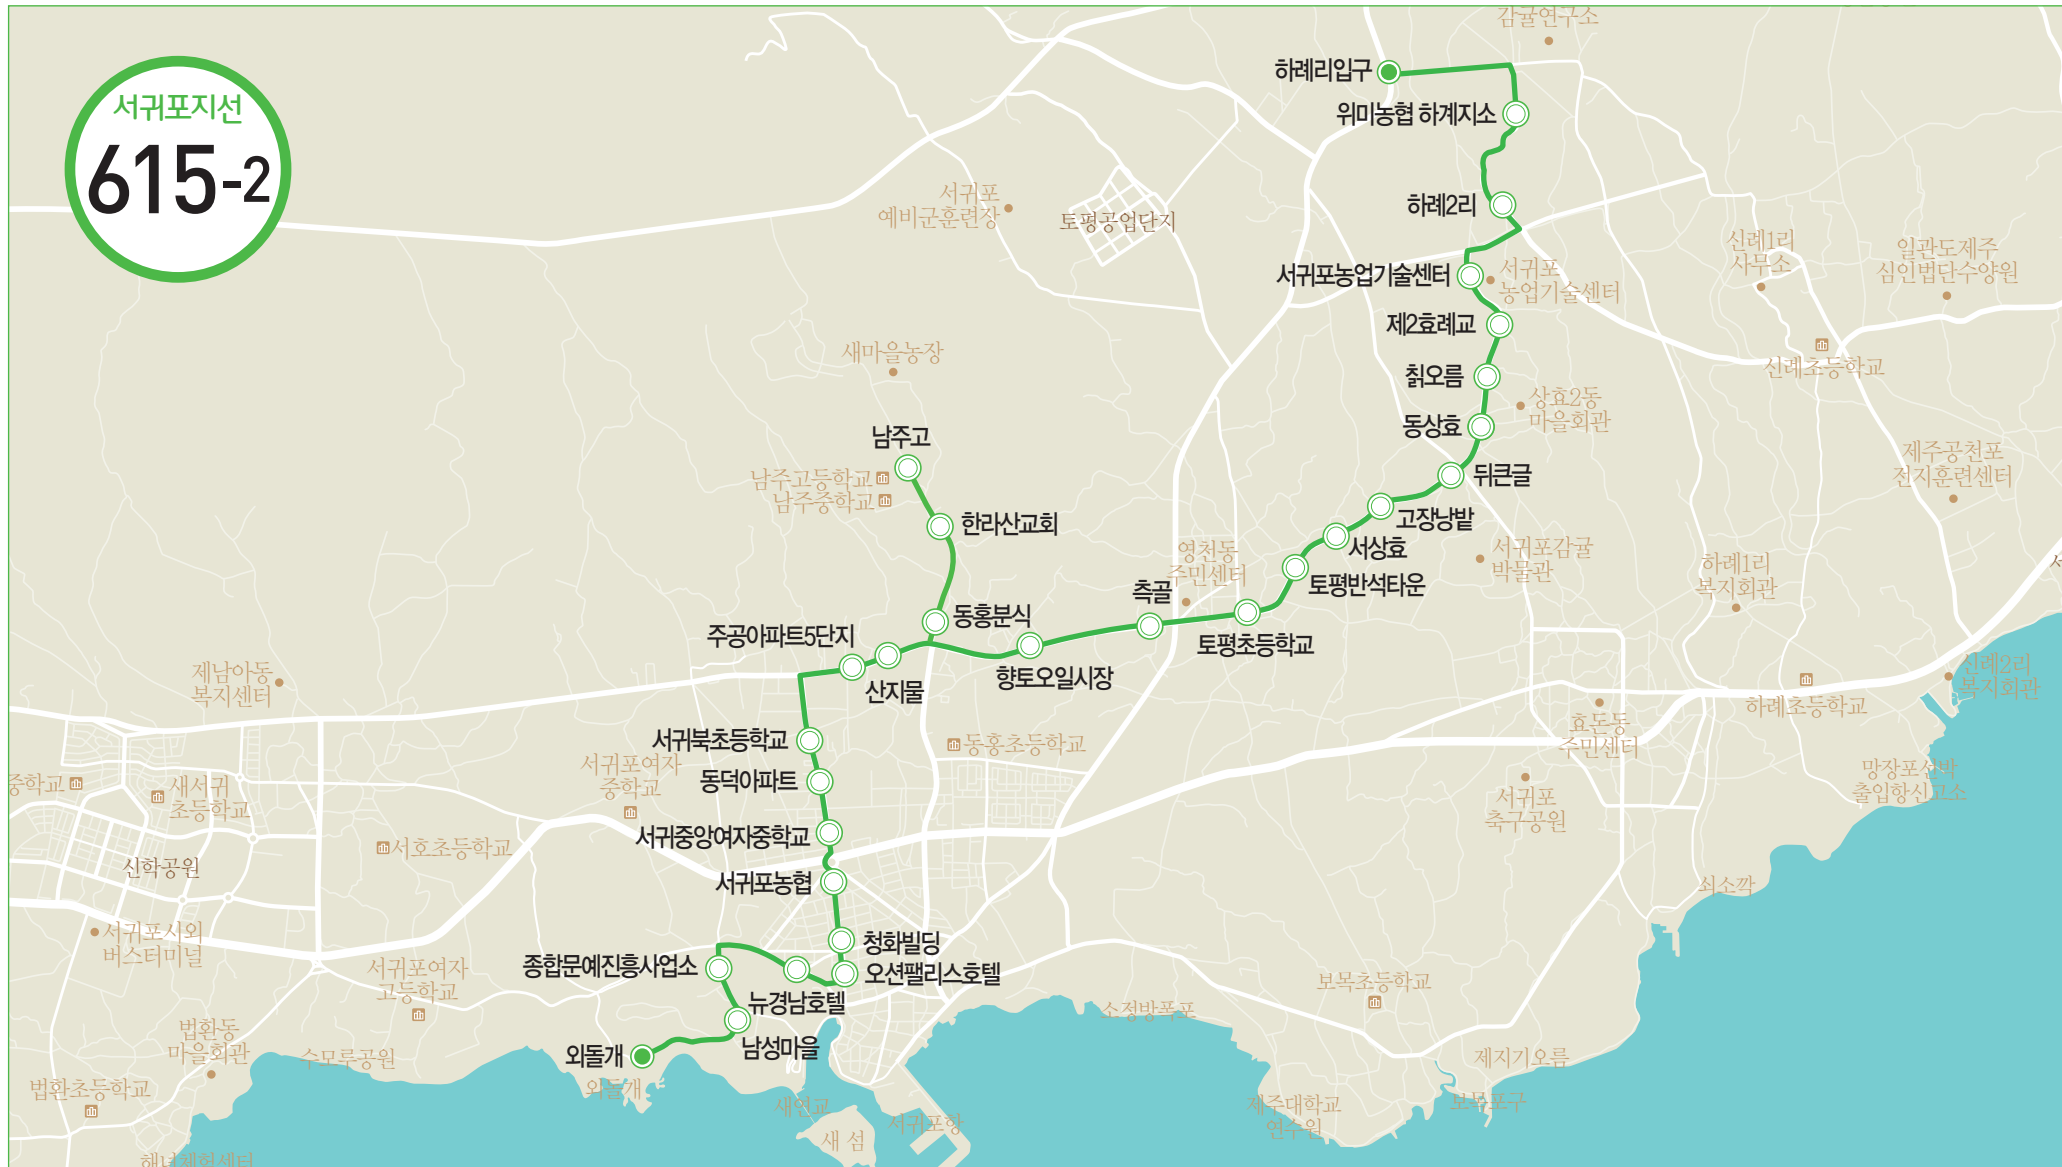

서귀포지선
615-2

하례리입구 ↔ 동상효 ↔ 토평 ↔ 남주고 ↔ 중앙로터리 ↔ 외돌개

첫차 출발시간 06:10, 막차 출발시간 21:00, 배차간격 60~90분

615-2
운행계통도

하례리입구 → 위미농협하례지소 → 하례2리 → 서귀포농업기술센터 → 제2호례교 → 칩오름 → 동상효 → 뒤큰골 → 고장낭밭 → 서상효 → 토평반석터운 → 토평초등학교 → 측골 → 향토오일시장 → 남주고 → 산지물 → 주공아파트5단지 → 서귀북초등학교 → 동덕아파트 → 서귀중앙여자중학교 → 중앙로터리 → 서귀포농협 → 청화빌딩 → 오션팰리스호텔 → 뉴경남호텔 → 종합문예진흥사업소 → 남성마을 → 외돌개(종점)