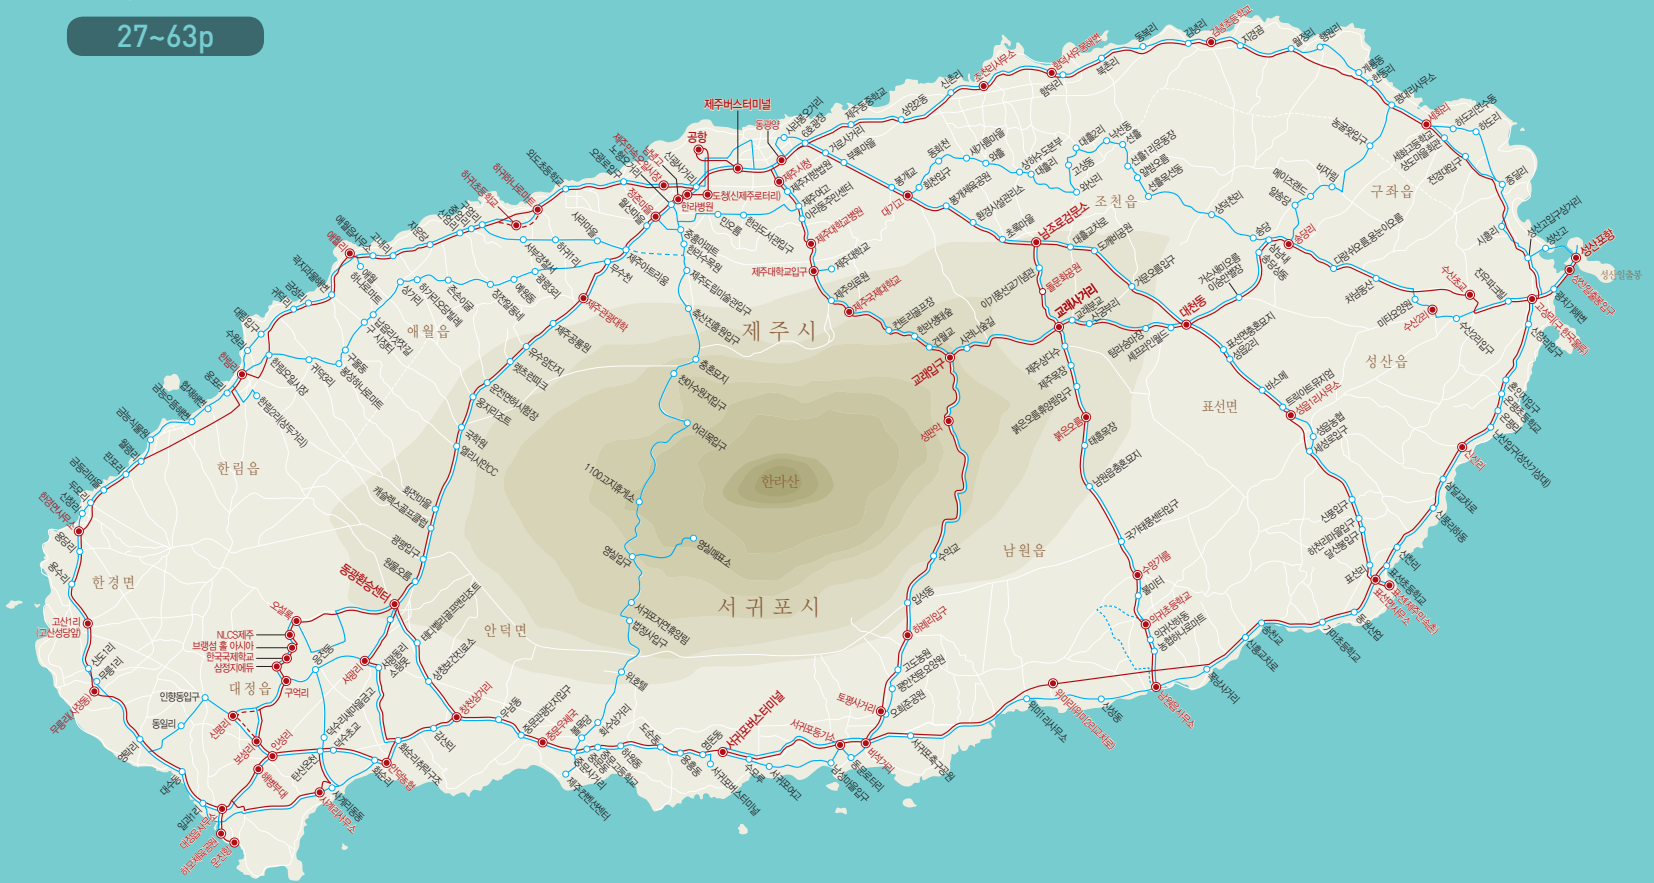

5. 버스노선운행도 급행/일반간선

27~63p